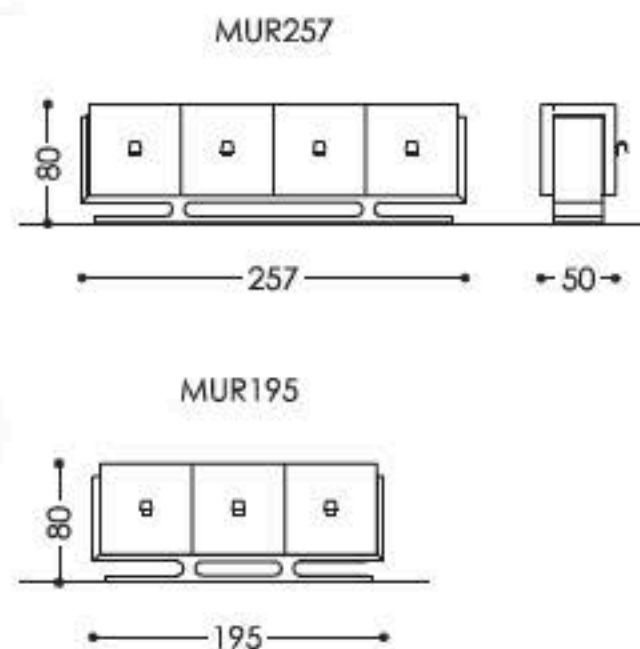

MURRAY SIDEBOARD

Madia in legno. Disponibile in diverse essenze secondo campionario o laccato in colori RAL.

Inserti in metallo: effetto ottone verniciato, nickel satinato, cromo, verniciato in colori RAL.