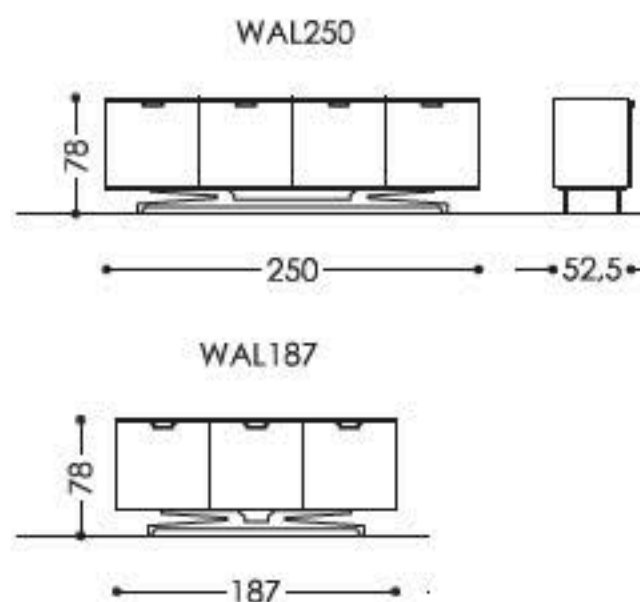

WALL STREET SIDEBOARD

Madia in legno con ante lavorate. Disponibile in diverse essenze secondo campionario o laccata in colori RAL.

Inserti in metallo: effetto ottone verniciato, nickel satinato, cromo, verniciato in colori RAL.

Sideboard in wood with carved door. Available in different wood finishes according to samples or lacquered in RAL colors.

Metal parts finishes: brass painted effect, nickel satin, chrome, painted in RAL colors.