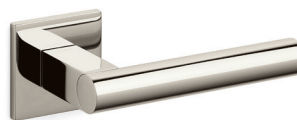

Euclide Q

Nicola Novelletto 2012

M230B

rosetta bassa/low rosette

C230

K230B

ottone/brass

CR cromo lucido/bright chrome

NL supernichel lucido/supernickel bright

CO cromo satinato/satin chrome

RS superrame satinato/supercopper satin

DS superbronzo satinato/superbronze satin

US superantracite sat./superanthracite satin

M230RB8B
M230RY8B