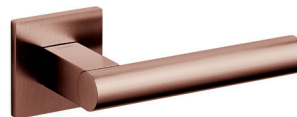

Euclide Q

Nicola Novelletto 2012

M230B

rosetta bassa/low rosette

C230

K230B

ottone/brass

CR cromo lucido/bright chrome

NL supernichel lucido/supernickel bright

CO cromo satinato/satin chrome

RS superrame satinato/supercopper satin

DS superbronzo satinato/superbronze satin

US superantracite sat./superanthracite satin

M230RB8B
M230RY8B