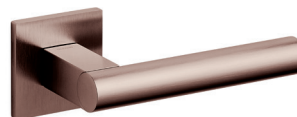

Euclide Q

Nicola Novelletto 2012

M230B

rosetta bassa/low rosette

C230

K230B

ottone/brass

CR cromo lucido/bright chrome

NL supernichel lucido/supernickel bright

CO cromo satinato/satin chrome

RS superrame satinato/supercopper satin

DS superbronzo satinato/superbronze satin

US superantracite sat./superanthracite satin

M230RB8B
M230RY8B