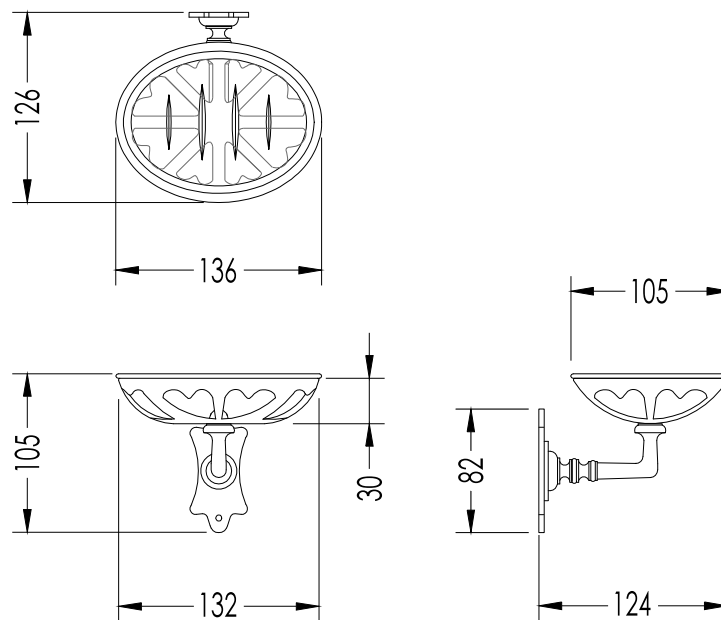

Devon&Devon

MAYFAIR

DD114CR; DD114IN; DD114NKS

- ▶ PORTA SAPONE
- ▶ MATERIALE: ottone e vetro
- ▶ FINITURA: cromo, oro chiaro e nickel lucido
- ▶ TOLLERANZA: $\pm 2\%$

N.B. Tutte le misure sono in millimetri. Questo disegno è di proprietà Devon&Devon.
Non può essere riprodotto o trasmesso a terzi senza autorizzazione.

- ▶ SOAP DISH
- ▶ MATERIAL: brass and glass
- ▶ FINISH: chrome, light gold or polished nickel
- ▶ TOLLERANCE: $\pm 2\%$

N.B. All measurements are in millimetres. This drawing is property of Devon&Devon.
It may not be reproduced or transmitted to third parties without authorization.