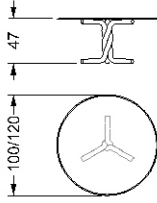

TORSADES 40

DISEGNO MAURICE BARILONE

mc kg

Tavolino da salotto con base in vetro di Murano rigato sabbato bianco. Piano in vetro sp. 12 mm con bisello 45°.

Coffee table with base in ribbed Murano glass white sandblasted. Glass top 12 mm th. with 45° bevel.

Couchtisch mit Basis aus Muranoglas gestreift, weiss sandgestrahlt. Glasplatte 12 mm st. mit 45° Facette.

Table basse avec base en verre de Murano cannelé blanc sablé. Plateau en verre ép. 12 mm avec biseau 45°.

MISURE STANDARD/STANDARD SIZE/STANDARDGRÖSSEN/MESURES STANDARDS

Ø 100 x 47 h
Ø 120 x 47 h

Ellittico / Oval / Elliptisch / Elliptique
125 x 70 x 47 h
135 x 80 x 47 h

0,44 64
0,48 77
0,43 61
0,45 67

FINITURE OPZIONALI/OPTIONAL FINISH/SONDER-AUSFÜHRUNGEN/FINITIONS OPTIONNELLES