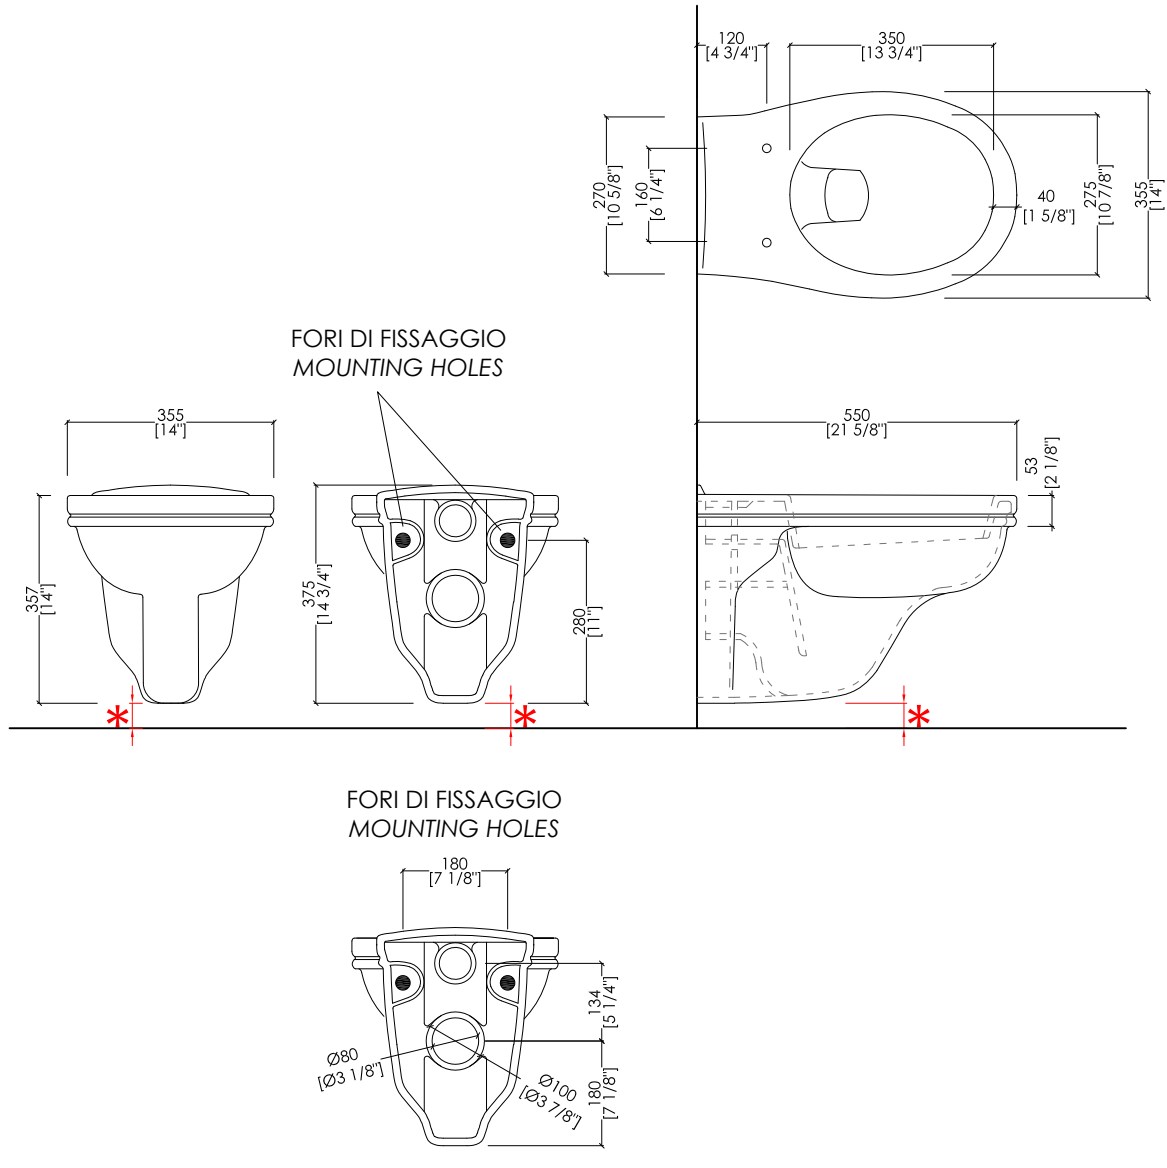

## ROSE

design **Paola Ciarmatori**

\* L'ALTEZZA DA TERRA DEI SANITARI SOSPESI PUÒ ESSERE STABILITA DAL CLIENTE.

\* THE HEIGHT FROM THE FLOOR OF THE WALL-HUNG SANITARYWARE CAN BE DECIDED BY THE CUSTOMER.

IBWCSRO

- ▶ VASO SOSPESO
- ▶ MATERIALE: ceramica
- ▶ FINITURA: bianco o nero
- ▶ TOLLERANZA:  $\pm 2\% \geq 750$  mm;  $\pm 5\% \leq 750$  mm
- ▶ DIMENSIONE IMBALLO: mm 570x370x470H
- ▶ PESO: 16 Kg

- ▶ WALL-HUNG WC PAN FOR
- ▶ MATERIAL: ceramic
- ▶ FINISH: white or black
- ▶ TOLERANCE:  $\pm 2\% \geq 29 1/2$ " inch;  $\pm 5\% \leq 29 1/2$ " inch
- ▶ PACKAGING SIZE: inch 22 1/2"x 14 5/8"x 18 1/2"H
- ▶ WEIGHT: 35.3 Lbs

**N.B.** Tutte le misure sono in millimetri/pollici. Questo disegno è di proprietà Devon&Devon. Non può essere riprodotto o trasmesso a terzi senza autorizzazione.

**N.B.** All measurements are in millimetres/inch. This drawing is property of Devon&Devon. It may not be reproduced or transmitted to third parties without authorization.

► DIMENSIONE IMBALLO: mm 560x400x80H

**N.B.** Tutte le misure sono in millimetri/pollici. Questo disegno è di proprietà Devon&Devon. Non può essere riprodotto o trasmesso a terzi senza autorizzazione.