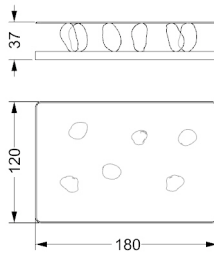

# SASSI 40

DISEGNO RICCARDO LUCATELLO

mc kg

Tavolino salotto con zoccolo in legno sp. 80 mm angoli arrotondati in Ebano lucido o laccato lucido, colori di serie. 6 gambe in vetro di Murano finitura Calcedonio o ambra. Piano in vetro extrachiaro sp. 12 mm con bisello 45° e angoli arrotondati R50mm.

*Coffee table with 80mm thick wooden base with rounded corners in shiny Ebony or in shiny lacquered finish, standard colours. 6 legs in Murano glass Calcedonio or amber finish. Top in extra clear glass 12mm thick with 45° bevel and R50mm rounded corners.*

*Table basse avec socle en bois ép. 80mm angles arrondis en Ebène brillant ou laqué brillant, couleurs standard. 6 pieds en verre de Murano finition Calcedonio ou ambre. Plateau en verre extra clair ép. 12 mm avec biseau 45° et angles arrondis R50mm.*

MISURE STANDARD/STANDARD SIZE/STANDARDGRÖSSEN/MESURES STANDARDS

Rettangolare / Rectangular / Rechteckig / Rectangulaire  
180 x 120 x 37 h

0,84 275