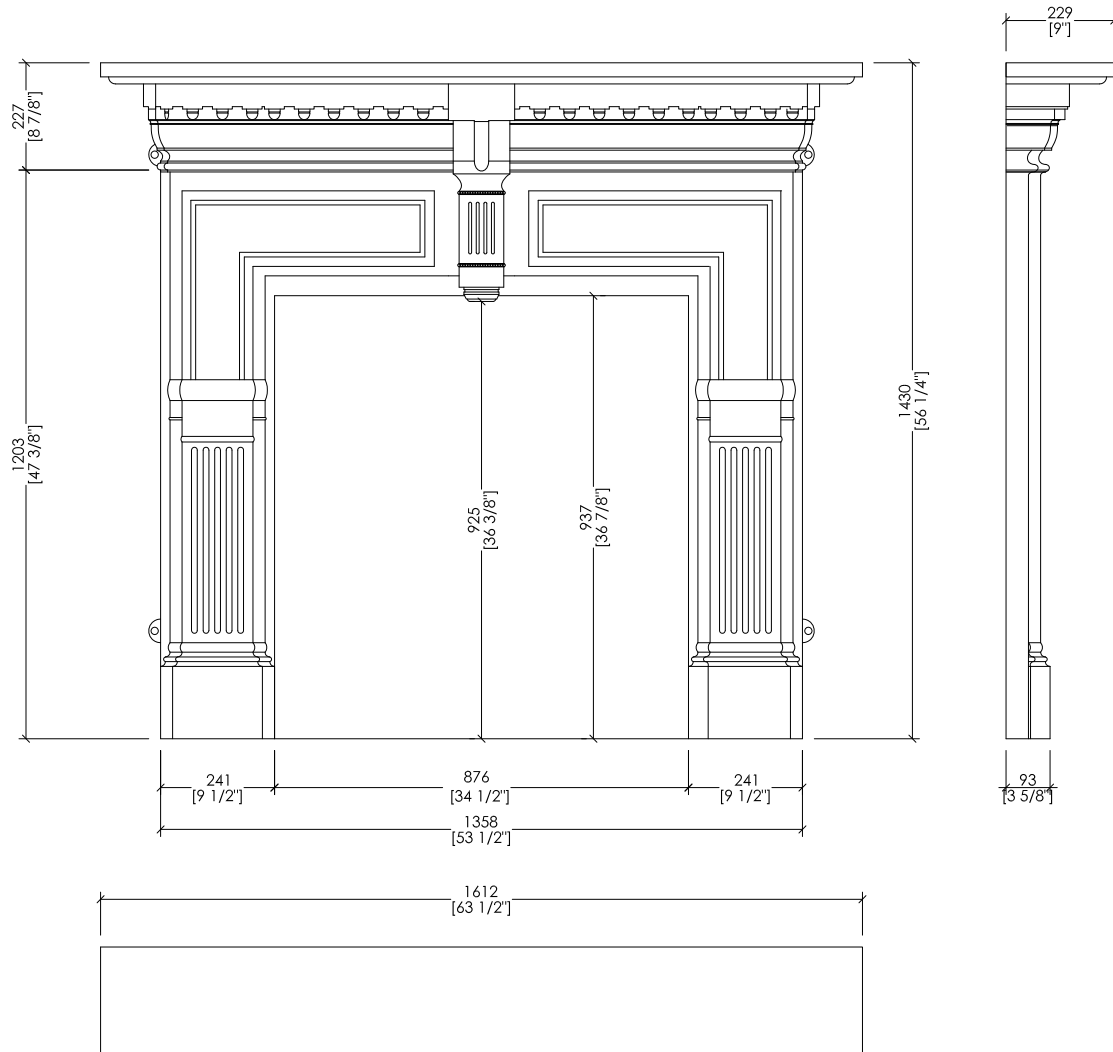

## PEACE & PLENTY

AFPPGFL

- CORNICE
- MATERIALE: Ghisa
- FINITURA: lucida
- TOLLERANZA: 2%
- PESO: 176 Kg

**N.B.** Tutte le misure sono in millimetri. Questo disegno è di proprietà Devon&Devon.  
Non può essere riprodotto o trasmesso a terzi senza autorizzazione.

- FRAME
- MATERIA: cast iron
- FINISH: burnished
- TOLERANCE: 2%
- WEIGHT: 388 Lbs

**N.B.** All measurements are in millimetres. This drawing is property of Devon&Devon.  
It may not be reproduced or transmitted to third parties without authorization.