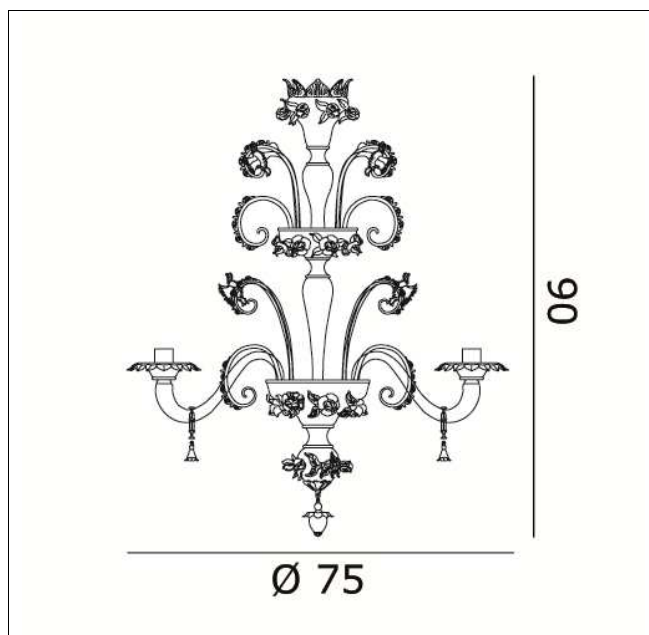

### Apparecchio – Luminaire

Codice articolo – *Item Code* : 070650K08

Designer *name* : Francesco Dei Rossi

Tipologia di prodotto : Lampadario

*Product typology* : Chandelier

Emissione luminosa : Diretta/Indiretta

### Dimensioni (cm / Kg / m<sup>3</sup>) – Dimensions

Altezza – *Height* : 90

Larghezza – *Width* :

Lunghezza – *Length* :

Sporgenza – *Projection* :

Diametro – *Diameter* : 75

Peso – *Weight* : 25,5

Volume : 0,410