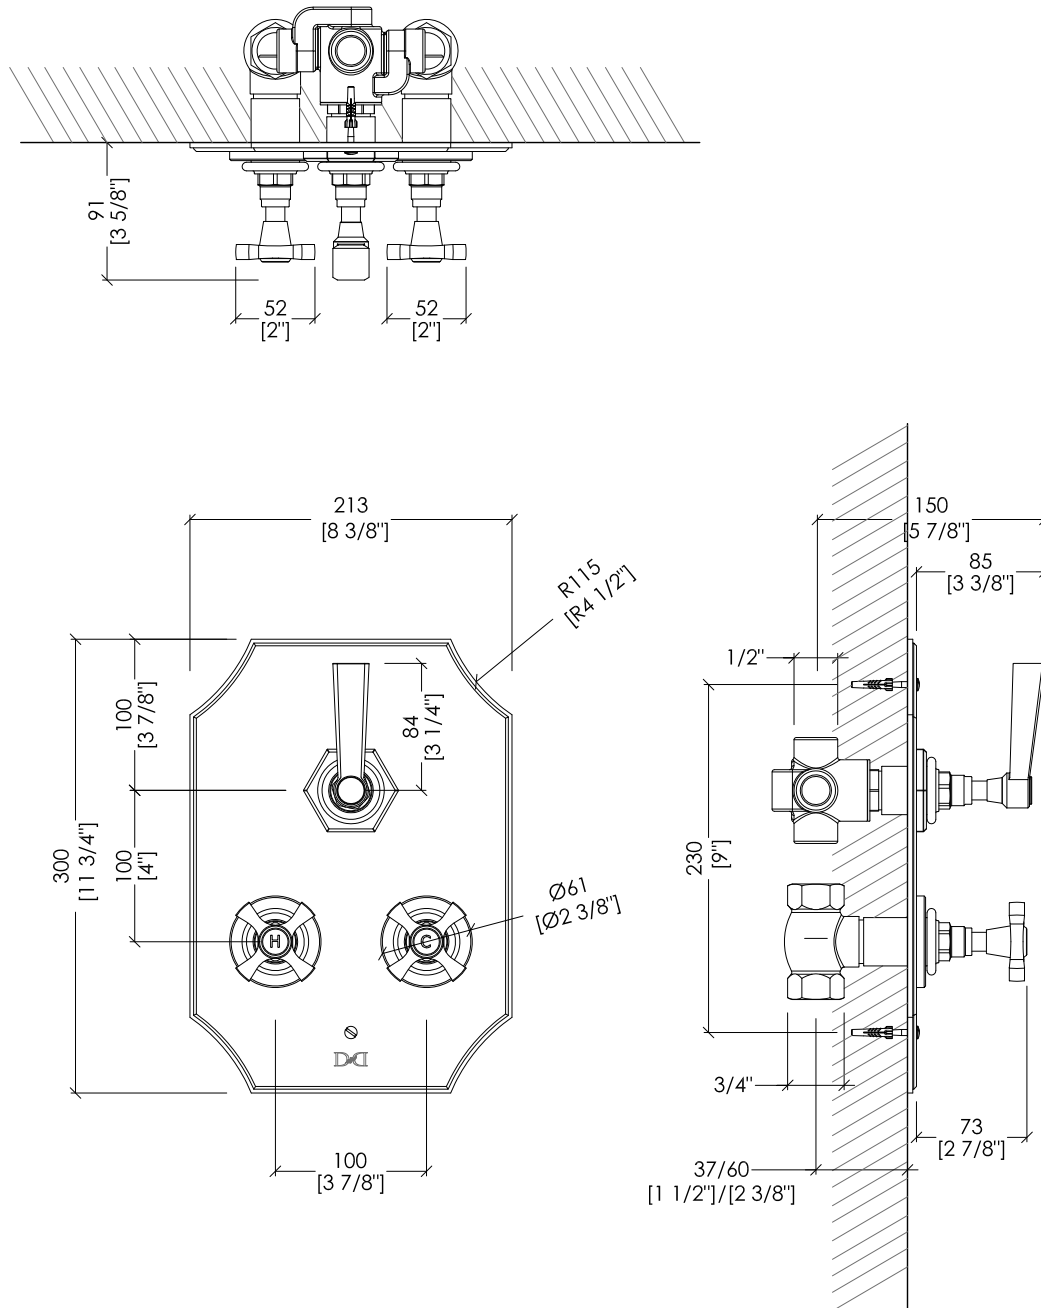

Devon&Devon

JUBILEE BLACK LEVER

design Paola Ciarmatori

ADJBL1059CR; ADJBL1059; ADJBL1059NK

- ▶ GRUPPO VASCA/DOCCIA DA PARETE CON DEVIATORE DUE VIE
- ▶ MATERIALE: ottone
- ▶ FINITURA: cromo, oro chiaro o nickel lucido
- ▶ TOLLERANZA: ± 2 %
- ▶ DIMENSIONE IMBALLO: mm 200x500x185H
- ▶ PESO: 6 Kg

N.B. Tutte le misure sono in millimetri. Questo disegno è di proprietà Devon&Devon. Non può essere riprodotto o trasmesso a terzi senza autorizzazione.

- ▶ BATH/SHOWER SET, WALL MOUNTED WITH TWO WAY DIVERTER
- ▶ MATERIAL: brass
- ▶ FINISH: chrome, light gold or polished nickel
- ▶ TOLERANCE: ± 2 %
- ▶ PACKAGING SIZE: inch 7 7/8"x19 5/8"x7 1/4"H
- ▶ WEIGHT: 13.22 Lbs

N.B. All measurements are in millimetres. This drawing is property of Devon&Devon. It may not be reproduced or transmitted to third parties without authorization.