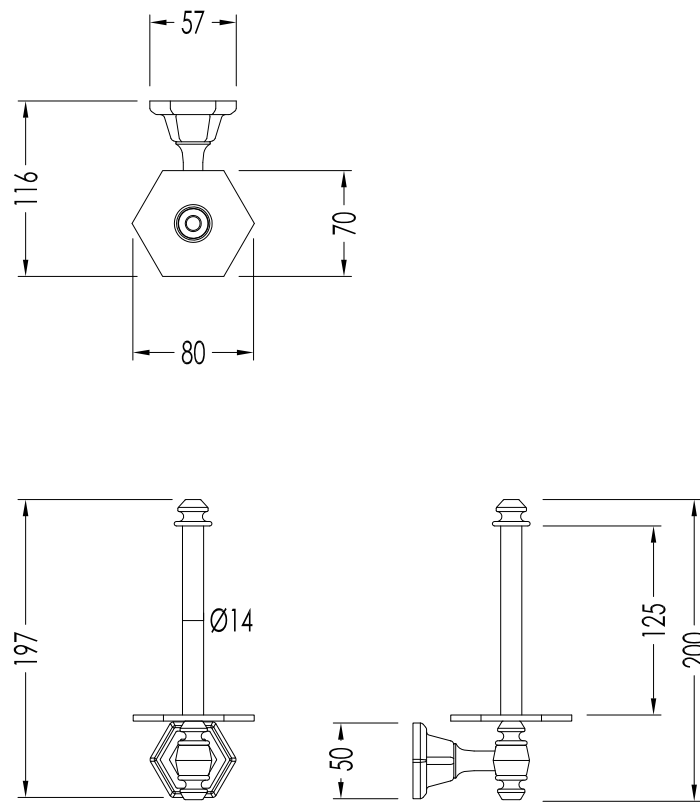

Devon&Devon

JUBILEE

design **Paola Ciarmatori**

JB111CR/PS; JB111OT/PS; JB111NK/PS

- ▶ PORTA ROTOLO DI SCORTA
- ▶ MATERIALE: ottone
- ▶ FINITURA: cromo o oro chiaro o nickel lucido
- ▶ TOLLERANZA: $\pm 2\%$

N.B. Tutte le misure sono in millimetri. Questo disegno è di proprietà Devon&Devon. Non può essere riprodotto o trasmesso a terzi senza autorizzazione.

- ▶ SPARE TOILET ROLL HOLDER
- ▶ MATERIAL: brass
- ▶ FINISH: chrome or light gold or polished nickel
- ▶ TOLLERANCE: $\pm 2\%$

N.B. All measurements are in millimetres. This drawing is property of Devon&Devon. It may not be reproduced or transmitted to third parties without authorization.