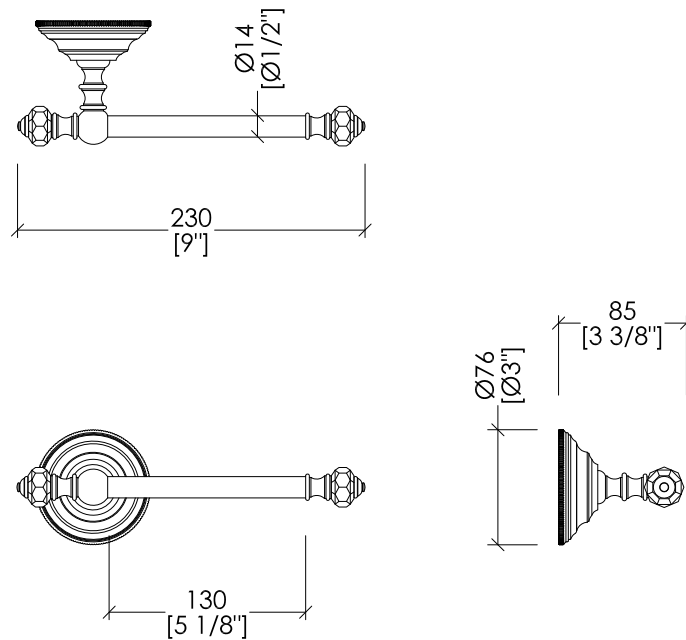

## GEMSTONE

GEM711CR; GEM711NK

- ▶ PORTA ROTOLO
- ▶ MATERIALE: ottone e cristallo trasparente
- ▶ FINITURA: cromo o nickel lucido
- ▶ TOLLERANZA: ± 2 %

**N.B.** Tutte le misure sono in millimetri/pollici. Questo disegno è di proprietà Devon&Devon. Non può essere riprodotto o trasmesso a terzi senza autorizzazione.

- ▶ TOILET ROLL HOLDER
- ▶ MATERIAL: brass and transparent crystal
- ▶ FINISH: chrome or polished nickel
- ▶ TOLLERANCE: ± 2 %

**N.B.** All measurements are in millimetres/inch. This drawing is property of Devon&Devon. It may not be reproduced or transmitted to third parties without authorization.