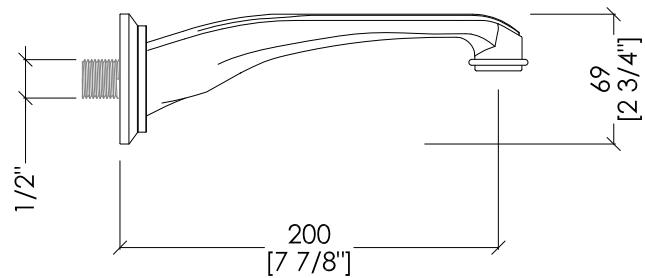

Devon&Devon

TRIBECA

MNHTB411CR; MNHTB411NK

- ▶ BOCCA D'EROGAZIONE SINGOLA A PARETE
- ▶ MATERIALE: ottone
- ▶ FINITURA: cromo o nickel lucido
- ▶ TOLLERANZA: $\pm 2\%$

N.B. Tutte le misure sono in millimetri/pollici. Questo disegno è di proprietà Devon&Devon. Non può essere riprodotto o trasmesso a terzi senza autorizzazione.

- ▶ SINGLE FLOW SPOUT, WALL MOUNTED
- ▶ MATERIAL: brass
- ▶ FINISH: chrome or polished nickel
- ▶ TOLERANCE: $\pm 2\%$

N.B. All measurements are in millimetres/inch. This drawing is property of Devon&Devon. It may not be reproduced or transmitted to third parties without authorization.