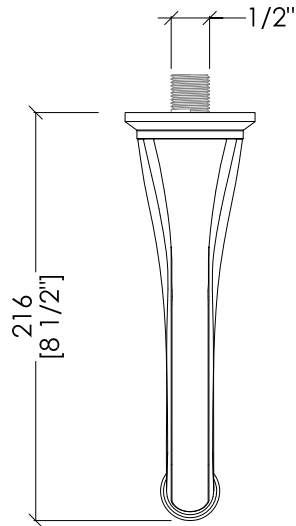

Devon&Devon

TRIBECA

MNHTB411CR; MNHTB411NK

- ▶ BOCCA D'EROGAZIONE SINGOLA A PARETE
- ▶ MATERIALE: ottone
- ▶ FINITURA: cromo o nickel lucido
- ▶ TOLLERANZA: $\pm 2\%$

N.B. Tutte le misure sono in millimetri/pollici. Questo disegno è di proprietà Devon&Devon. Non può essere riprodotto o trasmesso a terzi senza autorizzazione.

- ▶ SINGLE FLOW SPOUT, WALL MOUNTED
- ▶ MATERIAL: brass
- ▶ FINISH: chrome or polished nickel
- ▶ TOLERANCE: $\pm 2\%$

N.B. All measurements are in millimetres/inch. This drawing is property of Devon&Devon. It may not be reproduced or transmitted to third parties without authorization.