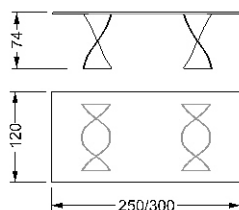

GAUDI' 72

DISEGNO REFLEX

mc kg

Tavolo con 2 basi in vetro curvato sp.10mm, disponibili in extrachiaro, bronzo o fumé con finitura sabbata.

Dining table with 2 bases in curved extra clear, bronze or smoked glass with sandblasted finish.

Esstisch mit 2 Untergestellen aus gebogenem sandgestrahltem extraklar, bronze oder Rauchglas.

Table repas avec 2 bases en verre courbé, extra clair, bronze ou fumé avec finition sablée.

MISURE STANDARD/STANDARD SIZE/STANDARDGRÖSSEN/MESURES STANDARDS

Piano in vetro sp. 15 mm, filo lucido / Glass top 15 mm thick, polished edges / Glasplatte 15 mm st., Kanten poliert / Plateau verre ép. 15 mm, bords polis

Rettangolare / Rectangular / Rechteckig / Rectangulaire

200 x 100 x 74 h

250 x 120 x 74 h

300 x 120 x 74 h

1,38 145

1,46 190

1,52 218

Piano in vetro sp. 15 mm, bisello 45° / Glass top 15 mm thick, 45° bevel / Glasplatte 15 mm st. mit 45° Facette / Plateau verre ép. 15 mm, biseau 45°

Ellittico / Oval / Elliptisch / Elliptique

200 x 120 x 74 h

240 x 120 x 74 h

300 x 120 x 74 h

1,41 138

1,50 156

1,80 182

FINITURE OPZIONALI/OPTIONAL FINISH/SONDER-AUSFÜHRUNGEN/FINITIONS EN OPTION

- Basi in vetro extrachiaro sabbata e verniciato, colori di serie.

Bases in extra clear sandblasted and lacquered, standard colors / Basis aus extraklarem Glas sandgestrahlt und lackiert, Standardfarben / Bases en verre extra clair sablé et laqué, couleurs standard.