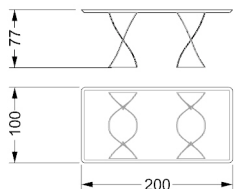

GAUDI' 72 BEVEL WOOD

DISEGNO REFLEX

mc kg

Tavolo con 2 basi in vetro curvato sp.10mm, disponibili in extrachiaro, bronzo o fumé con finitura sabbata. Piano Bevel Wood in Noce Canaletto, Rovere Henné, Rovere Miele o laccato opaco nei colori latte, fumo, henné.

Dining table with 2 bases in curved extra clear, bronze or smoked glass with sandblasted finish. Bevel Wood top in Canaletto walnut, Oakwood Henné or Miele or matt lacquered in the colours latte, fumo, henné.

Esstisch mit 2 Untergestellen aus gebogenem sandgestrahltem extraklar, bronze oder Rauchglas. Bevel Wood Platte aus Canaletto Nussbaum, Eichenholz Henné oder Miele oder matt lackiert in den Farben latte, fumo, henné.

Table repas avec 2 bases en verre courbé, extra clair, bronze ou fumé avec finition sablée. Plateau Bevel Wood en Noyer Canaletto, Chêne Henné, Chêne Miele ou laqué mat dans les couleurs latte, fumo, henné.

MISURE STANDARD/STANDARD SIZES/STANDARDGRÖSSEN/MESURES STANDARDS

Rettangolare / Rectangular / Rechteckig / Rectangulaire

200 x 100 x 77 h

250 x 120 x 77 h

300 x 120 x 77 h

1,55

1,70

1,80

Square-round

200 x 100 x 77 h

250 x 120 x 77 h

300 x 120 x 77 h

1,55

1,70

1,80

FINITURE OPZIONALI/OPTIONAL FINISH/SONDER-AUSFÜHRUNGEN/FINITIONS EN OPTION

- Basi in vetro extrachiaro sabbata e verniciato, colori di serie.

Bases in extra clear sandblasted and lacquered, standard colors / Basis aus extraklarem Glas sandgestrahlt und lackiert, Standardfarben / Bases en verre extra clair sablé et laqué, couleurs standard.