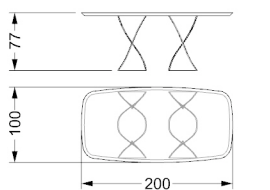

GAUDI' 72 BEVEL WOOD

DISEGNO REFLEX

mc kg

Tavolo con 2 basi in vetro curvato sp.10mm, disponibili in extrachiaro, bronzo o fumé con finitura sabbata. Piano Bevel Wood in Noce Canaletto, Rovere Henné, Rovere Miele o laccato opaco nei colori latte, fumo, henné.

Dining table with 2 bases in curved extra clear, bronze or smoked glass with sandblasted finish. Bevel Wood top in Canaletto walnut, Oakwood Henné or Miele or matt lacquered in the colours latte, fumo, henné.

Esstisch mit 2 Untergestellen aus gebogenem sandgestrahltem extraklar, bronze oder Rauchglas. Bevel Wood Platte aus Canaletto Nussbaum, Eichenholz Henné oder Miele oder matt lackiert in den Farben latte, fumo, henné.

Table repas avec 2 bases en verre courbé, extra clair, bronze ou fumé avec finition sablée. Plateau Bevel Wood en Noyer Canaletto, Chêne Henné, Chêne Miele ou laqué mat dans les couleurs latte, fumo, henné.

MISURE STANDARD/STANDARD SIZES/STANDARDGRÖSSEN/MESURES STANDARDS

Rettangolare / Rectangular / Rechteckig / Rectangulaire

200 x 100 x 77 h

250 x 120 x 77 h

300 x 120 x 77 h

1,55

1,70

1,80

Square-round

200 x 100 x 77 h

250 x 120 x 77 h

300 x 120 x 77 h

1,55

1,70

1,80

FINITURE OPZIONALI/OPTIONAL FINISH/SONDER-AUSFÜHRUNGEN/FINITIONS EN OPTION

- Basi in vetro extrachiaro sabbata e verniciato, colori di serie.

Bases in extra clear sandblasted and lacquered, standard colors / Basis aus extraklarem Glas sandgestrahlt und lackiert, Standardfarben / Bases en verre extra clair sablé et laqué, couleurs standard.