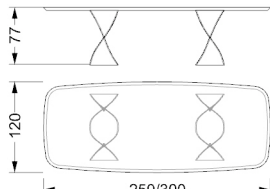

GAUDI' 72 BEVEL WOOD

DISEGNO REFLEX

mc kg

Tavolo con 2 basi in vetro curvato sp.10mm, disponibili in extrachiaro, bronzo o fumé con finitura sabbata. Piano Bevel Wood in Noce Canaletto, Rovere Henné, Rovere Miele o laccato opaco nei colori latte, fumo, henné.

Dining table with 2 bases in curved extra clear, bronze or smoked glass with sandblasted finish. Bevel Wood top in Canaletto walnut, Oakwood Henné or Miele or matt lacquered in the colours latte, fumo, henné.

Esstisch mit 2 Untergestellen aus gebogenem sandgestrahltem extraklar, bronze oder Rauchglas. Bevel Wood Platte aus Canaletto Nussbaum, Eichenholz Henné oder Miele oder matt lackiert in den Farben latte, fumo, henné.

Table repas avec 2 bases en verre courbé, extra clair, bronze ou fumé avec finition sablée. Plateau Bevel Wood en Noyer Canaletto, Chêne Henné, Chêne Miele ou laqué mat dans les couleurs latte, fumo, henné.

MISURE STANDARD/STANDARD SIZES/STANDARDGRÖSSEN/MESURES STANDARDS

Rettangolare / Rectangular / Rechteckig / Rectangulaire

200 x 100 x 77 h

250 x 120 x 77 h

300 x 120 x 77 h

1,55

1,70

1,80

Square-round

200 x 100 x 77 h

250 x 120 x 77 h

300 x 120 x 77 h

1,55

1,70

1,80

FINITURE OPZIONALI/OPTIONAL FINISH/SONDER-AUSFÜHRUNGEN/FINITIONS EN OPTION

- Basi in vetro extrachiaro sabbata e verniciato, colori di serie.

Bases in extra clear sandblasted and lacquered, standard colors / Basis aus extraklarem Glas sandgestrahlt und lackiert, Standardfarben / Bases en verre extra clair sablé et laqué, couleurs standard.