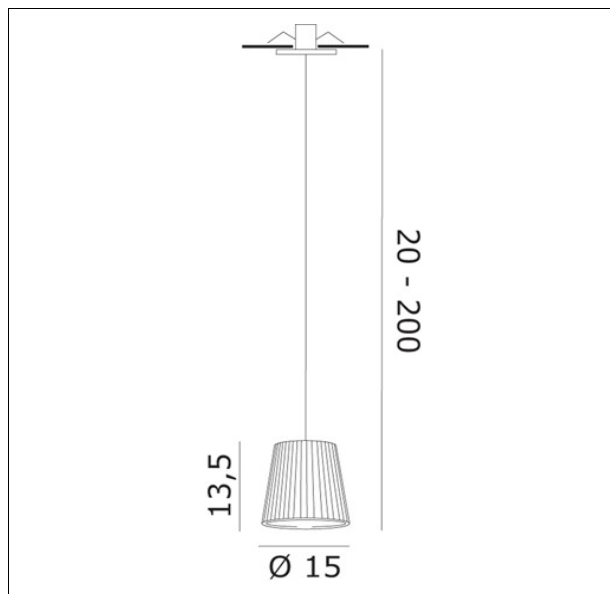

OLUMEOS05
Lumè SF sospensione

Apparecchio – Luminaire

| | |
|-------------------------------|-------------------|
| Codice articolo – Item Code : | OLUMEOS05 |
| Designer name : | Nicola Grandesso |
| Tipologia di prodotto : | Sospensione |
| Product typology : | Suspension |
| Emissione luminosa : | Diretta/Indiretta |
| Light emission : | Direct/Indirect |

Dimensioni (cm / Kg / m³) – Dimensions

| | |
|--------------------------|------------------|
| Altezza – Height : | Min 20 ÷ Max 200 |
| Larghezza – Width : | |
| Lunghezza – Length : | |
| Sporgenza – Projection : | |
| Diametro – Diameter : | 15 |
| Peso – Weight : | 2,10 |
| Volume : | 0,019 |

Note

Lampadine – Bulbs

| | |
|-----------------------------------|-----------------------|
| Tipo e codice ILCOS : | Sferetta chiara IBA/C |
| Type : | Little sphere |
| Quantità – Quantity : | 1 |
| Attacco – Base : | E14 |
| Potenza (Watt) – Power : | 42 |
| Durata lampada (hr) – Bulb life : | 1000 |
| Tensione (Volt) – Voltage : | 220-250 |