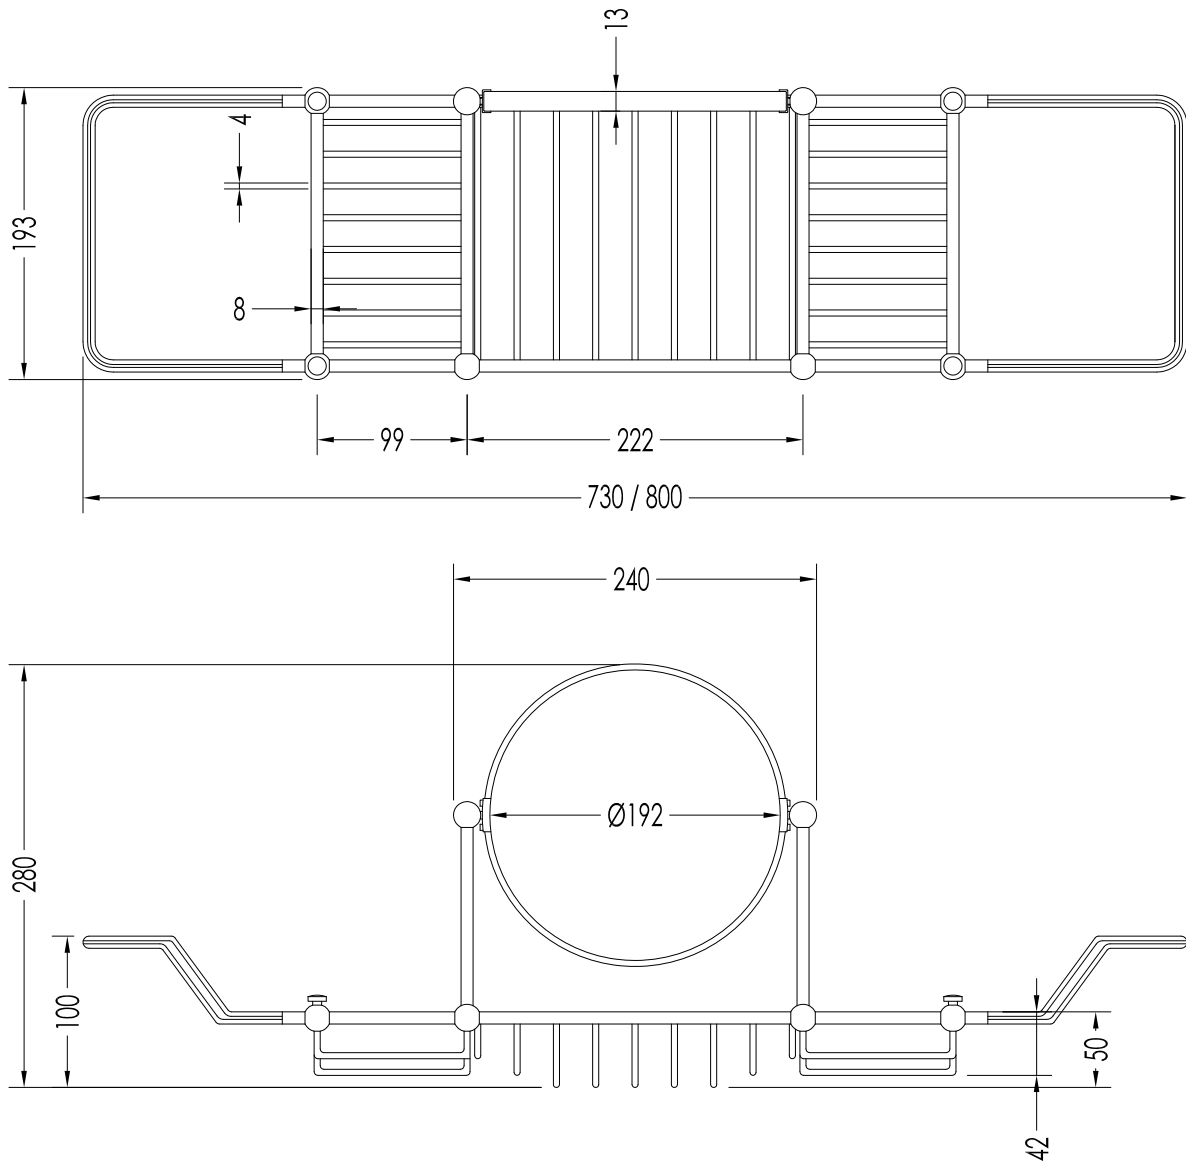

## FIRST CLASS

DD33230CR; DD33230OT; DD33230NKS

- ▶ TRAVERSA DA VASCA CON SPECCHIO DOPPIO
- ▶ MATERIALE: ottone e specchio
- ▶ FINITURA: cromo, oro chiaro o nickel lucido
- ▶ TOLLERANZA:  $\pm 2\%$

- ▶ BATHTUB RACK WITH DOUBLE-FACE MIRROR
- ▶ MATERIAL: brass and mirror
- ▶ FINISH: chrome, light gold or polished nickel
- ▶ TOLLERANCE:  $\pm 2\%$

**N.B.** Tutte le misure sono in millimetri. Questo disegno è di proprietà Devon&Devon.  
Non può essere riprodotto o trasmesso a terzi senza autorizzazione.

**N.B.** All measurements are in millimetres. This drawing is property of Devon&Devon.  
It may not be reproduced or transmitted to third parties without authorization.