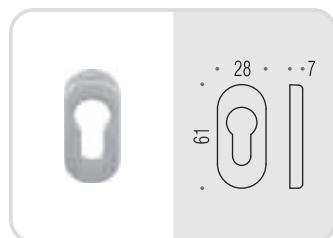

bocchette strette

OVAL ESCUTCHEONS

Materiale: Ottone
Material: Brass

Adattabili a tutti i modelli di maniglie
Suitable for all types of door handles

HPS
Zirconium
gold HPS

OL
Oroplus

OM
Oromat
Matt gold

HPS/1
Zirconium
SS HPS

CR
Cromo
Chrome

CM
Cromat
Matt chrome

VL
Vintage

VM
Vintage Mat

NI
Nikelmat
Matt nickel

BR
Bronzo
Bronze

BA
Bronzo antico
Antique bronze

OA
Ottone antico
Antique brass

NM
Neromat
Matt black

BI
Bianco
White

GL
Grafite
Graphite

GM
Grafite Mat
Matt graphite

CD 73 BS

Rosetta stretta con molla
Oval escutcheon spring loaded