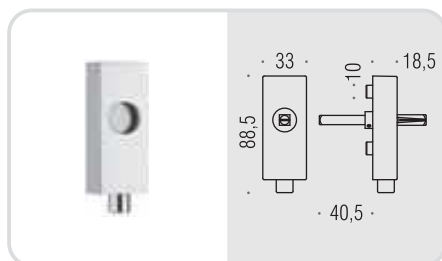

HPS/1
Zirconium
stainless-steel HPS

CR
Cromo
Chrome

CM
Cromat
Matt chrome

NI
Nikelmat
Matt nickel

BR
Bronzo
Bronze

CD 02 DK Z Design: Colombo Design

CD 02 DK Z/Q Design: Colombo Design

Dispositivo a pulsante di sicurezza, adatto a tutti i modelli di maniglie con movimento DK (DK Q8 L) incluso. Quadro 7x40. Carico di rottura **60 N·m**
 Button-locked security DK window handle set suitable for all handles. DK mechanism included (DK Q8 L). Spindle 7x40. Breaking load **60 N·m**