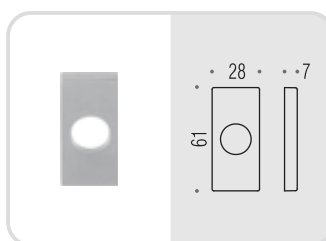

MM 13 RS

Rosetta stretta quadra senza molla
Square escutcheon without spring