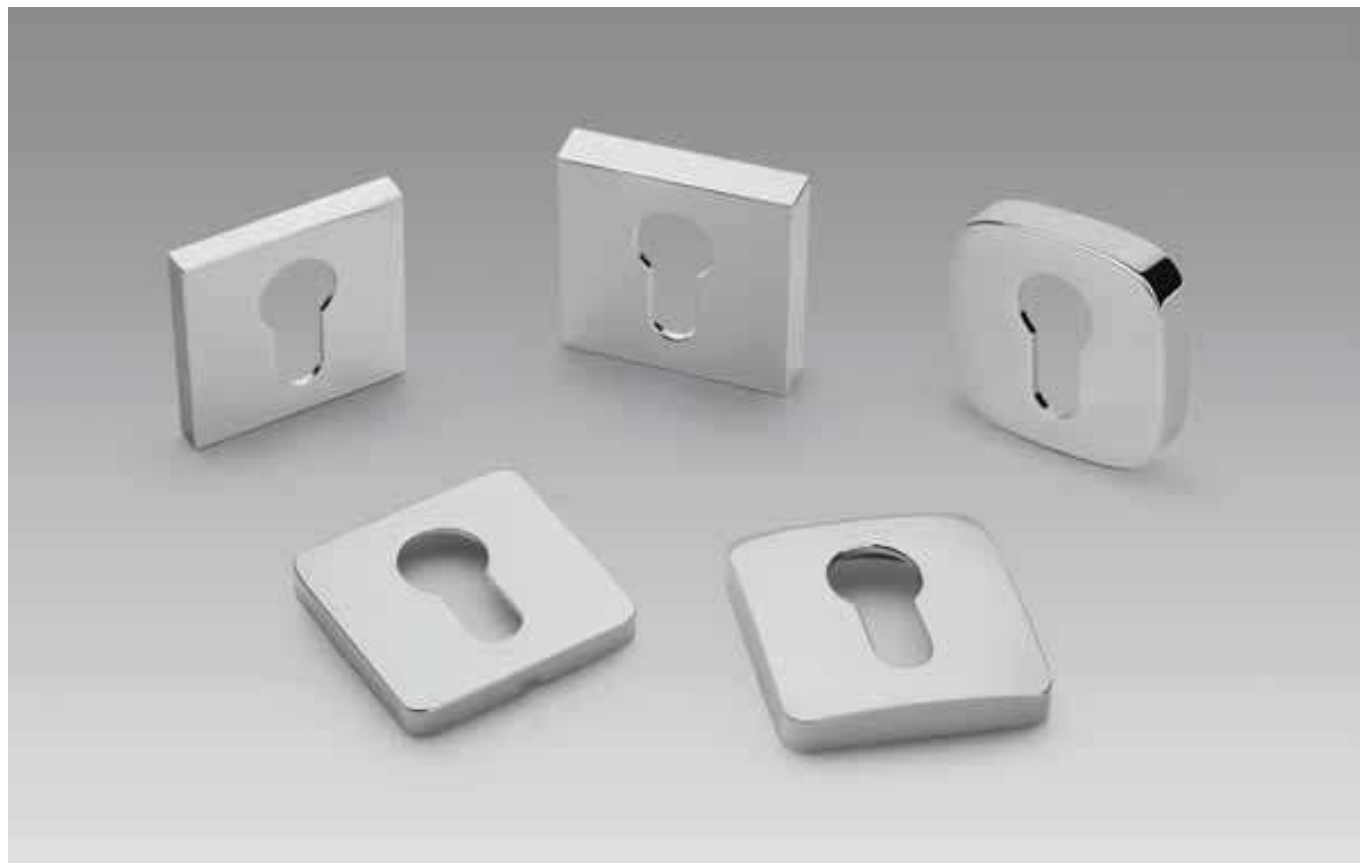

rosette strette

OVAL ROSE

Materiale: Ottone
Material: Brass

Adattabili a tutti i modelli di maniglie
Suitable for all types of door handles

CD 73 RS/M

Rosetta stretta con molla
Oval escutcheon spring loaded