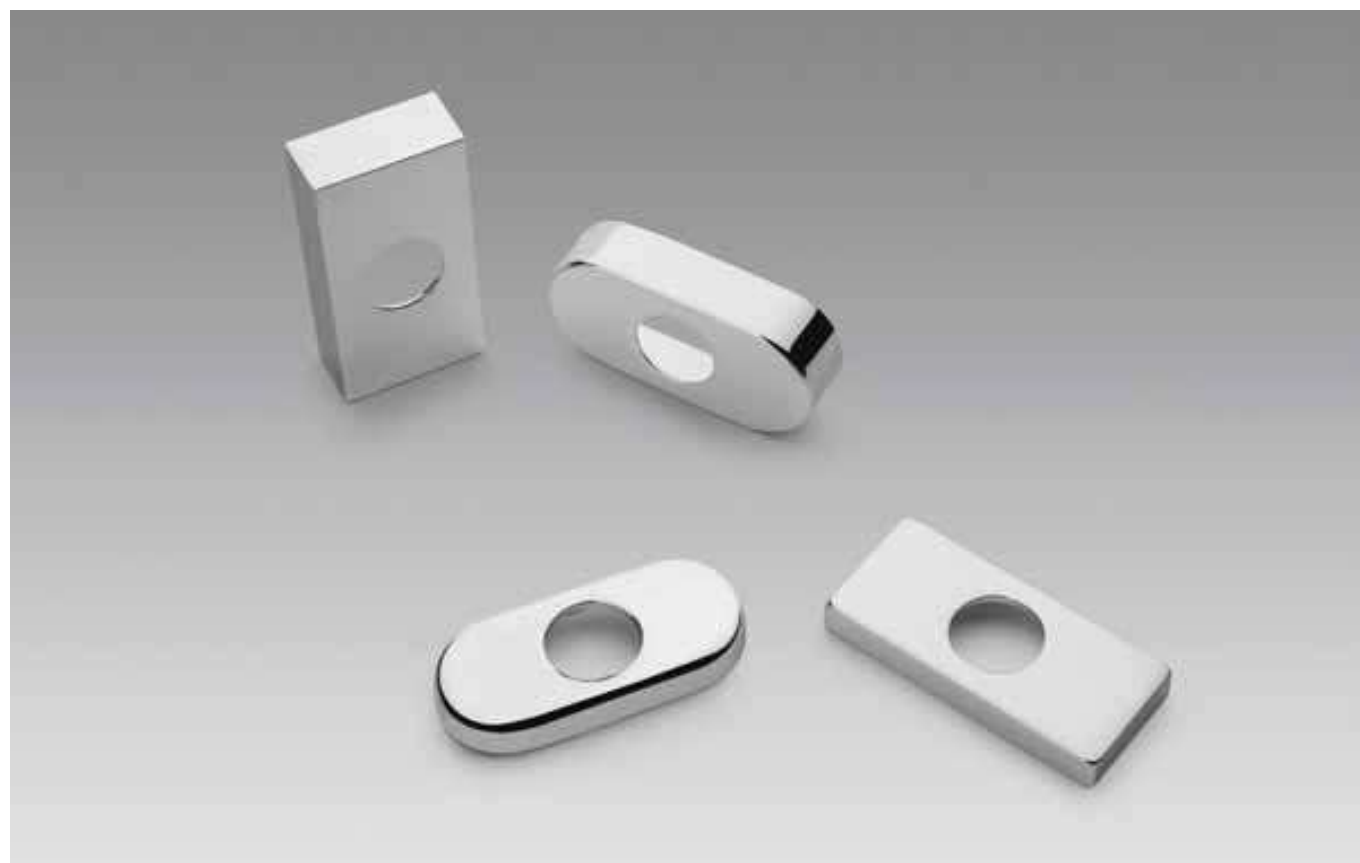

rosette strette

OVAL ROSE

Materiale: Ottone
Material: Brass

Adattabili a tutti i modelli di maniglie
Suitable for all types of door handles

CD 73 RS/M

Rosetta stretta con molla
Oval escutcheon spring loaded

CD 73 RS

Rosetta stretta senza molla
Oval escutcheon without spring

MM 13 RS

Rosetta stretta quadra senza molla
Square escutcheon without spring

MM 13 RS/M

Rosetta stretta quadra con molla
Square escutcheon spring loaded

bocchette strette

OVAL ESCUTCHEONS

Materiale: Ottone
Material: Brass

Adattabili a tutti i modelli di maniglie
Suitable for all types of door handles

HPS
Zirconium
gold HPS

OL
Oroplus

OM
Oromat
Matt gold

HPS/1
Zirconium
SS HPS