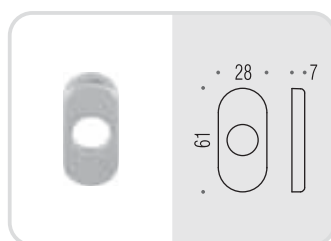

CD 73 RS

Rosetta stretta senza molla
Oval escutcheon without spring