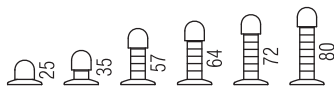

CD 412 Design: Colombo Design

Il gommino è sempre di colore nero
Black rubber ring

LC 112 Design: Luca Colombo

La gomma è di colore nero
Black rubber.

chiavi KEYS

Materiale: Ottone
Material: Brass

OL
Oroplus