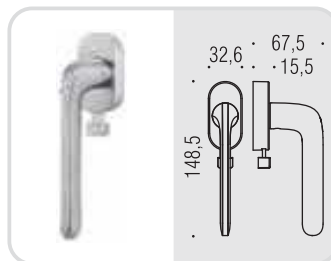

DREH-KIPP Roboquattro con dispositivo a pulsante di sicurezza, con movimento DK (DK Q8 L) incluso. Quadro 7x40. Carico di rottura **40 N·m**
Button-locked security DK window handle set. DK mechanism included (DK Q8 L). Spindle 7x40. Breaking load **40 N·m**

premere pulsante
press button

rotazione 90°
apertura finestra
spin 90° to open window

premere pulsante
press button

rotazione 90°
anta ribalta
spin 90° for vertical partial opening