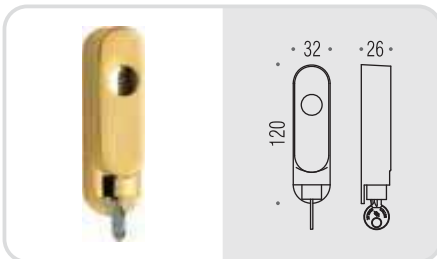

dispositivi antieffrazione

SECURITY WINDOWS SETS

Materiale: Ottone/Acciaio
Material: Brass/Steel

HPS
Zirconium
gold HPS

OL
Oroplus

CR
Cromo
Chrome

CM
Cromat
Matt chrome

CD 02 DK LOCK Design: Colombo Design