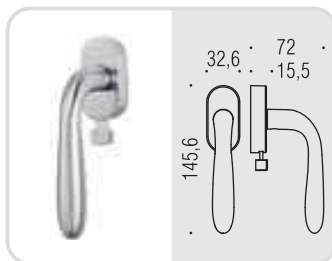

DREH-KIPP Robot con dispositivo a pulsante di sicurezza, con movimento DK (DK Q8 L) incluso. Quadro 7x40. Carico di rottura **40 N·m**
Button-locked security DK window handle set. DK mechanism included (DK Q8 L). Spindle 7x40. Breaking load **40 N·m**