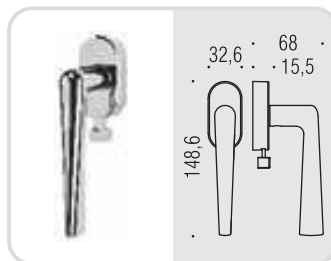

DREH-KIPP Robotre con dispositivo a pulsante di sicurezza, con movimento DK (DK Q8 L) incluso. Quadro 7x40. Carico di rottura **40 N·m**
Button-locked security DK window handle set. DK mechanism included (DK Q8 L). Spindle 7x40. Breaking load **40 N·m**

ID 42 DK Z Design: Colombo Design