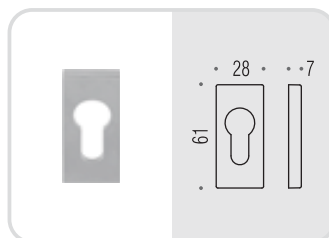

MM 13 BS

Rosetta stretta quadra senza molla
Square escutcheon without spring