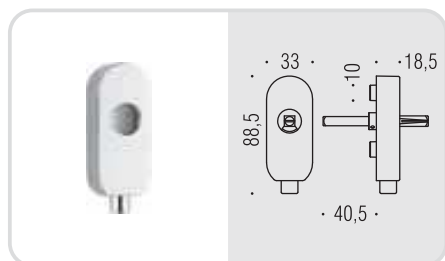

HPS/1
Zirconium
stainless-steel HPS

CR
Cromo
Chrome

CM
Cromat
Matt chrome

NI
Nikelmat
Matt nickel

BR
Bronzo
Bronze

CD 02 DK Z Design: Colombo Design

CD 02 DK Z/Q Design: Colombo Design

Dispositivo a pulsante di sicurezza, adatto a tutti i modelli di maniglie con movimento DK (DK Q8 L) incluso. Quadro 7x40. Carico di rottura **60 N·m**
 Button-locked security DK window handle set suitable for all handles. DK mechanism included (DK Q8 L). Spindle 7x40. Breaking load **60 N·m**