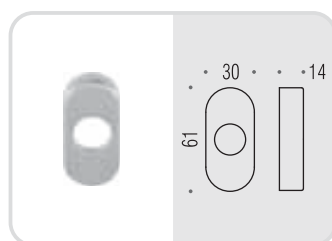

rosette strette

OVAL ROSE

Materiale: Ottone
Material: Brass

Adattabili a tutti i modelli di maniglie
Suitable for all types of door handles

CD 73 RS/M

Rosetta stretta con molla
Oval escutcheon spring loaded