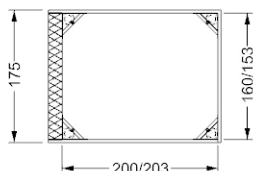

Letto con testiera alta imbottita e giroletto rivestiti in tessuto, velluto o pelle. Testiera con trappuntatura DIAMOND. 4 piedini a sfera in vetro di Murano trasparente. Rete ortopedica non compresa.

Bed with padded headboard and bed sides, upholstered in fabric, velvet or leather. Headboard with DIAMOND quilting. 4 sphere-legs in transparent Murano glass. Orthopaedic slat not included.

Bett mit gepolstertem Kopfteil und Rahmen mit Bezug aus Stoff, Samt oder Leder. Kopfteil mit DIAMOND Steppung. 4 Murano Glas Kugelfüße, transparent. Lattenrost nicht inbegriffen.

Lit avec tête de lit haute rembourrée et entourage de lit revêtues en tissu, velours ou en cuir. Tête de lit avec capitonnage DIAMOND. 4 pieds à sphère en verre de Murano transparent. Sommier orthopédique non compris.

MISURE STANDARD/STANDARD SIZES/STANDARDGRÖSSEN/MESURES STANDARDS

Misure: Materasso/esterne / Sizes: mattress/total / Matratzenmasse/Aussenmasse / Mesures matelas/extérieures

mod.I 160x200 - mod.Q 153X203 / 175x228x142h

Tessuto / Fabric / Stoff / Tissu AMSTERDAM (Extra)
Velluto / Velvet / Samt / Velours

Pelle / Leather / Leder / Cuir
CAT. C - NABUK
COLORATA

1,40 177

mod.G 180x200 / 195x228x142h

Tessuto / Fabric / Stoff / Tissu AMSTERDAM (Extra)
Velluto / Velvet / Samt / Velours

Pelle / Leather / Leder / Cuir
CAT. C - NABUK
COLORATA

1,50 188

mod.K 200x200 - mod.AK 198x203 / 218x228x142h

Tessuto / Fabric / Stoff / Tissu AMSTERDAM (Extra)
Velluto / Velvet / Samt / Velours

Pelle / Leather / Leder / Cuir
CAT. C - NABUK
COLORATA

1,60 199

FINITURE OPZIONALI/OPTIONAL FINISH/SONDER-AUSFÜHRUNGEN/FINITIONS EN OPTION