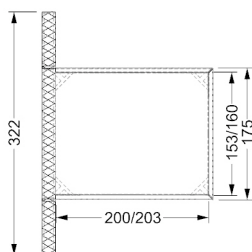

mod.K 200x200 - mod.AK 198x203 / 362(215)x228x152h

Tessuto / Fabric / Stoff / Tissu AMSTERDAM (Extra)
Velluto / Velvet / Samt / Velours

Pelle / Leather / Leder / Cuir
CAT. C - NABUK
COLORATA

2,60

310