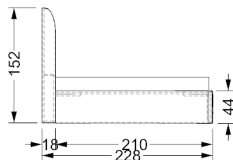

RIALTO XL LETTO

DISEGNO REFLEX

mc kg

Letto con testiera alta imbottita e giroletto rivestiti in tessuto, velluto o in pelle. Testiera con trapuntatura DIAMOND. Giunzioni in legno laccato lucido nero beluga. Rete ortopedica non compresa.

Bed with padded headboard and sides, upholstered in fabric, velvet or leather. Headboard with DIAMOND quilting. Joints in nero beluga shiny lacquered wood. Orthopaedic slat not included.

Bett mit gepolstertem Kopfteil und Rahmen mit Bezug aus Stoff, Samt oder Leder. Kopfteil mit DIAMOND Steppung. Verbindungsteile aus Holz nero beluga glänzend lackiert. Lattenrost nicht inbegriffen.

Lit avec tête de lit haute rembourrée et entourage de lit revêtues en tissu, velours ou en cuir. Tête de lit avec capitonnage DIAMOND. Jonctions en bois laqué nero beluga brillant. Sommier orthopédique non compris.

MISURE STANDARD/STANDARD SIZES/STANDARDGRÖSSEN/MESURES STANDARDS

Misure: Materasso/esterne / Sizes: mattress/total / Matratzenmasse/Aussenmasse / Mesures matelas/extérieures

mod.I 160x200 - mod.Q 153X203 / 322(175)x228x152h

Tessuto / Fabric / Stoff / Tissu AMSTERDAM (Extra)
Velluto / Velvet / Samt / Velours

Pelle / Leather / Leder / Cuir
CAT. C - NABUK
COLORATA

2,35

278

mod.G 180x200 / 342(195)x228x152h

Tessuto / Fabric / Stoff / Tissu AMSTERDAM (Extra)
Velluto / Velvet / Samt / Velours

Pelle / Leather / Leder / Cuir
CAT. C - NABUK
COLORATA

2,40

293