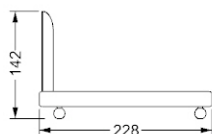

Letto con testiera alta imbottita e giroletto rivestiti in tessuto, velluto o pelle. Testiera con trappuntatura DIAMOND. 4 piedini a sfera in vetro di Murano trasparente. Rete ortopedica non compresa.

Bed with padded headboard and bed sides, upholstered in fabric, velvet or leather. Headboard with DIAMOND quilting. 4 sphere-legs in transparent Murano glass. Orthopaedic slat not included.

Bett mit gepolstertem Kopfteil und Rahmen mit Bezug aus Stoff, Samt oder Leder. Kopfteil mit DIAMOND Steppung. 4 Murano Glas Kugelfüße, transparent. Lattenrost nicht inbegriffen.

Lit avec tête de lit haute rembourrée et entourage de lit revêtues en tissu, velours ou en cuir. Tête de lit avec capitonnage DIAMOND. 4 pieds à sphère en verre de Murano transparent. Sommier orthopédique non compris.

MISURE STANDARD/STANDARD SIZES/STANDARDGRÖSSEN/MESURES STANDARDS

Misure: Materasso/esterne / Sizes: mattress/total / Matratzenmasse/Aussenmasse / Mesures matelas/extérieures

mod.I 160x200 - mod.Q 153X203 / 175x228x142h

Tessuto / Fabric / Stoff / Tissu AMSTERDAM (Extra)
Velluto / Velvet / Samt / Velours

Pelle / Leather / Leder / Cuir
CAT. C - NABUK
COLORATA

1,40 177

mod.G 180x200 / 195x228x142h

Tessuto / Fabric / Stoff / Tissu AMSTERDAM (Extra)
Velluto / Velvet / Samt / Velours

Pelle / Leather / Leder / Cuir
CAT. C - NABUK
COLORATA

1,50 188