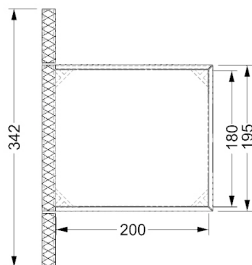

OPTIONAL/OPTIONAL/OPTIONAL/EN OPTION

- Luce di lettura a LED
  LED reading lights / LED Leseleuchten / Eclairage LED (4 x 1,5W)

- Versione con contenitore e rete basculante.

Version with storage unit and slat / Version mit Kasten und Lattenrost / Version avec conteneur et sommier basculant