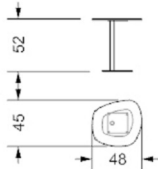

MISURE STANDARD/STANDARD SIZE/STANDARDGRÖSSEN/MESURES STANDARDS

48 x 45 x 52 h

Piano in vetro verniciato o acidato verniciato colori nero beluga, latte, fumo, henné. / Top in lacquered or etched lacquered glass, colours: nero beluga, latte, fumo, henné. / Platte aus lackiertem oder geätzt lackiertem Glas, Farben: nero beluga, latte, fumo, henné. / Plateau en verre laqué ou acidé laqué, couleurs nero beluga, latte, fumo, henné.

Piano in vetro Marmo / top in Marble glass / Platte aus Marmor Glas / Plateau en verre Marbre

Piano in vetro Mesh / Top in Mesh glass / Platte aus aus Mesh Glas / Plateau en verre Mesh

0,25 15

MISURE STANDARD/STANDARD SIZE/STANDARDGRÖSSEN/MESURES STANDARDS