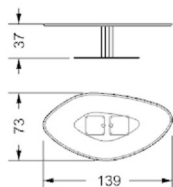

MISURE STANDARD/STANDARD SIZE/STANDARDGRÖSSEN/MESURES STANDARDS

139 x 73 x 37 h

Piano in Noce Canaletto, Rovere Henné o Miele, laccato opaco con vetro verniciato o acido verniciato colori: nero beluga, latte, fumo, henné / Top in Canaletto Walnut, Oakwood Henné or Miele or matt lacquered with lacquered or etched lacquered glass in nero beluga, latte, fumo, henné / Platte in Canaletto Nussbaum, Eichenholz Henné oder Miele oder matt lackiert mit Glasplatte lackiert oder geätzt lackiert, Farben nero beluga, latte, fumo, henné / Plateau en Noyer Canaletto, Chêne Henné ou Miele ou laqué mat avec verre laqué ou acide laqué, couleurs: nero beluga, latte, fumo, henné

Piano in ottone (104M), ottone dark (105M), titanium (101M), titanium dark (102M) / Top in satin finish: brass (104M), dark brass (105M), titanium (101M), dark titanium (102M). / Platte Ausführung satiniert: Messing (104M), dark Messing (105M), Titanium (101M), dark Titanium (102M). / Plateau en finition satinée: laiton (104M), laiton dark (105M), titanium (101M), titanium dark (102M).