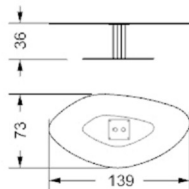

MISURE STANDARD/STANDARD SIZE/STANDARDGRÖSSEN/MESURES STANDARDS

48 x 45 x 52 h

Piano in vetro verniciato o acidato verniciato colori nero beluga, latte, fumo, henné. / Top in lacquered or etched lacquered glass, colours: nero beluga, latte, fumo, henné. / Platte aus lackiertem oder geätzt lackiertem Glas, Farben: nero beluga, latte, fumo, henné. / Plateau en verre laqué ou acidé laqué, couleurs nero beluga, latte, fumo, henné.

Piano in vetro Marmo / top in Marble glass / Platte aus Marmor Glas / Plateau en verre Marbre

Piano in vetro Mesh / Top in Mesh glass / Platte aus aus Mesh Glas / Plateau en verre Mesh

0,25 15

MISURE STANDARD/STANDARD SIZE/STANDARDGRÖSSEN/MESURES STANDARDS

Piano in vetro Marmo / top in Marble glass / Platte aus Marmor Glas / Plateau en verre Marbre

Piano in vetro Mesh / Top in Mesh glass / Platte aus aus Mesh Glas / Plateau en verre Mesh

MISURE STANDARD/STANDARD SIZE/STANDARDGRÖSSEN/MESURES STANDARDS

Piano in vetro Marmo / top in Marble glass / Platte aus Marmor Glas / Plateau en verre Marbre

Piano in vetro Mesh / Top in Mesh glass / Platte aus aus Mesh Glas / Plateau en verre Mesh

0,35 50

MISURE STANDARD/STANDARD SIZE/STANDARDGRÖSSEN/MESURES STANDARDS