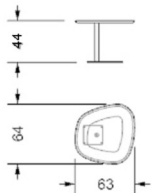

MISURE STANDARD/STANDARD SIZE/STANDARDGRÖSSEN/MESURES STANDARDS

63 x 64 x 44 h

Piano in vetro verniciato o acidato verniciato colori nero beluga, latte, fumo, henné. / Top in lacquered or etched lacquered glass, colours: nero beluga, latte, fumo, henné. / Platte aus lackiertem oder geätzt lackiertem Glas, Farben: nero beluga, latte, fumo, henné. / Plateau en verre laqué ou acidé laqué, couleurs nero beluga, latte, fumo, henné.

Piano in vetro Marmo / top in Marble glass / Platte aus Marmor Glas / Plateau en verre Marbre

Piano in vetro Mesh / Top in Mesh glass / Platte aus aus Mesh Glas / Plateau en verre Mesh

MISURE STANDARD/STANDARD SIZE/STANDARDGRÖSSEN/MESURES STANDARDS

139 x 73 x 36 h

Piano in vetro verniciato o acidato verniciato colori nero beluga, latte, fumo, henné. / Top in lacquered or etched lacquered glass, colours: nero beluga, latte, fumo, henné. / Platte aus lackiertem oder geätzt lackiertem Glas, Farben: nero beluga, latte, fumo, henné. / Plateau en verre laqué ou acidé laqué, couleurs nero beluga, latte, fumo, henné.

Piano in vetro Marmo / top in Marble glass / Platte aus Marmor Glas / Plateau en verre Marbre

Piano in vetro Mesh / Top in Mesh glass / Platte aus aus Mesh Glas / Plateau en verre Mesh