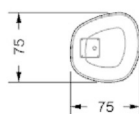

Couch- und Beistelltische mit Bevel Wood Platte 25mm st. Gestell aus Metall Ausführung satiniert: Messing (104M), dark Messing (105M), Titanium (101M), dark Titanium (102M).

Tables basses et guéridons avec plateau profilé Bevel Wood ép.25mm. Base en métal finition satinée: laiton (104M), laiton dark (105M), titanium (101M), titanium dark (102M).

MISURE STANDARD/STANDARD SIZE/STANDARDGRÖSSEN/MESURES STANDARDS

75 x 75 x 53 h

Piano in Noce Canaletto, Rovere Henné o Miele, laccato opaco con vetro verniciato o acido verniciato colori: nero beluga, latte, fumo, henné / Top in Canaletto Walnut, Oakwood Henné or Miele or matt lacquered with lacquered or etched lacquered glass in nero beluga, latte, fumo, henné / Platte in Canaletto Nussbaum, Eichenholz Henné oder Miele oder matt lackiert mit Glasplatte lackiert oder geätzt lackiert, Farben nero beluga, latte, fumo, henné / Plateau en Noyer Canaletto, Chêne Henné ou Miele ou laqué mat avec verre laqué ou acide laqué, couleurs: nero beluga, latte, fumo, henné

Piano in ottone (104M), ottone dark (105M), titanium (101M), titanium dark (102M) / Top in satin finish: brass (104M), dark brass (105M), titanium (101M), dark titanium (102M). / Platte Ausführung satiniert: Messing (104M), dark Messing (105M), Titanium (101M), dark Titanium (102M). / Plateau en finition satinée: laiton (104M), laiton dark (105M), titanium (101M), titanium dark (102M).