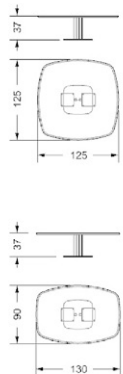

MISURE STANDARD/STANDARD SIZE/STANDARDGRÖSSEN/MESURES STANDARDS

139 x 73 x 37 h

Piano in Noce Canaletto, Rovere Henné o Miele, laccato opaco con vetro verniciato o acido verniciato colori: nero beluga, latte, fumo, henné / Top in Canaletto Walnut, Oakwood Henné or Miele or matt lacquered with lacquered or etched lacquered glass in nero beluga, latte, fumo, henné / Platte in Canaletto Nussbaum, Eichenholz Henné oder Miele oder matt lackiert mit Glasplatte lackiert oder geätzt lackiert, Farben nero beluga, latte, fumo, henné / Plateau en Noyer Canaletto, Chêne Henné ou Miele ou laqué mat avec verre laqué ou acide laqué, couleurs: nero beluga, latte, fumo, henné

MISURE STANDARD/STANDARD SIZE/STANDARDGRÖSSEN/MESURES STANDARDS

90 x 80 x 37 h Square-round

Piano in Noce Canaletto, Rovere Henné o Miele, laccato opaco con vetro verniciato o acido verniciato colori: nero beluga, latte, fumo, henné / Top in Canaletto Walnut, Oakwood Henné or Miele or matt lacquered with lacquered or etched lacquered glass in nero beluga, latte, fumo, henné / Platte in Canaletto Nussbaum, Eichenholz Henné oder Miele oder matt lackiert mit Glasplatte lackiert oder geätzt lackiert, Farben nero beluga, latte, fumo, henné / Plateau en Noyer Canaletto, Chêne Henné ou Miele ou laqué mat avec verre laqué ou acide laqué, couleurs: nero beluga, latte, fumo, henné

0,40

0,30

0,50 70

0,40

SEVENTY 40 BEVEL WOOD

DISEGNO REFLEX

mc kg

Tavolini con piano Bevel Wood sp.25mm sagomato. Base in metallo finitura satinata: ottone (104M), ottone dark (105M), titanium (101M), titanium dark (102M)

Side and low tables with shaped Bevel Wood tops 25mm thick. Metal base in satin finish: brass (104M), dark brass (105M), titanium (101M), dark titanium (102M).

Couch- und Beistelltische mit Bevel Wood Platte 25mm st. Gestell aus Metall Ausführung satiniert: Messing (104M), dark Messing (105M), Titanium (101M), dark Titanium (102M).