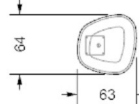

Couch- und Beistelltische mit Bevel Wood Platte 25mm st. Gestell aus Metall Ausführung satiniert: Messing (104M), dark Messing (105M), Titanium (101M), dark Titanium (102M).

Tables basses et guéridons avec plateau profilé Bevel Wood ép.25mm. Base en métal finition satinée: laiton (104M), laiton dark (105M), titanium (101M), titanium dark (102M).

MISURE STANDARD/STANDARD SIZE/STANDARDGRÖSSEN/MESURES STANDARDS

75 x 75 x 53 h

Piano in Noce Canaletto, Rovere Henné o Miele, laccato opaco con vetro verniciato o acido verniciato colori: nero beluga, latte, fumo, henné / Top in Canaletto Walnut, Oakwood Henné or Miele or matt lacquered with lacquered or etched lacquered glass in nero beluga, latte, fumo, henné / Platte in Canaletto Nussbaum, Eichenholz Henné oder Miele oder matt lackiert mit Glasplatte lackiert oder geätzt lackiert, Farben nero beluga, latte, fumo, henné / Plateau en Noyer Canaletto, Chêne Henné ou Miele ou laqué mat avec verre laqué ou acide laqué, couleurs: nero beluga, latte, fumo, henné

Piano in ottone (104M), ottone dark (105M), titanium (101M), titanium dark (102M) / Top in satin finish: brass (104M), dark brass (105M), titanium (101M), dark titanium (102M). / Platte Ausführung satiniert: Messing (104M), dark Messing (105M), Titanium (101M), dark Titanium (102M). / Plateau en finition satinée: laiton (104M), laiton dark (105M), titanium (101M), titanium dark (102M).