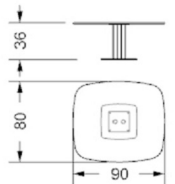

MISURE STANDARD/STANDARD SIZE/STANDARDGRÖSSEN/MESURES STANDARDS

90 x 80 x 36 h

Piano in vetro verniciato o acidato verniciato colori nero beluga, latte, fumo, henné. / Top in lacquered or etched lacquered glass, colours: nero beluga, latte, fumo, henné. / Platte aus lackiertem oder geätzt lackiertem Glas, Farben: nero beluga, latte, fumo, henné. / Plateau en verre laqué ou acidé laqué, couleurs nero beluga, latte, fumo, henné.

Piano in vetro Marmo / top in Marble glass / Platte aus Marmor Glas / Plateau en verre Marbre

Piano in vetro Mesh / Top in Mesh glass / Platte aus aus Mesh Glas / Plateau en verre Mesh