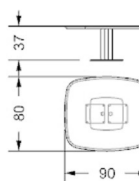

MISURE STANDARD/STANDARD SIZE/STANDARDGRÖSSEN/MESURES STANDARDS

139 x 73 x 37 h

Piano in Noce Canaletto, Rovere Henné o Miele, laccato opaco con vetro verniciato o acido verniciato colori: nero beluga, latte, fumo, henné / Top in Canaletto Walnut, Oakwood Henné or Miele or matt lacquered with lacquered or etched lacquered glass in nero beluga, latte, fumo, henné / Platte in Canaletto Nussbaum, Eichenholz Henné oder Miele oder matt lackiert mit Glasplatte lackiert oder geätzt lackiert, Farben nero beluga, latte, fumo, henné / Plateau en Noyer Canaletto, Chêne Henné ou Miele ou laqué mat avec verre laqué ou acide laqué, couleurs: nero beluga, latte, fumo, henné

Piano in ottone (104M), ottone dark (105M), titanium (101M), titanium dark (102M) / Top in satin finish: brass (104M), dark brass (105M), titanium (101M), dark titanium (102M). / Platte Ausführung satiniert: Messing (104M), dark Messing (105M), Titanium (101M), dark Titanium (102M). / Plateau en finition satinée: laiton (104M), laiton dark (105M), titanium (101M), titanium dark (102M).