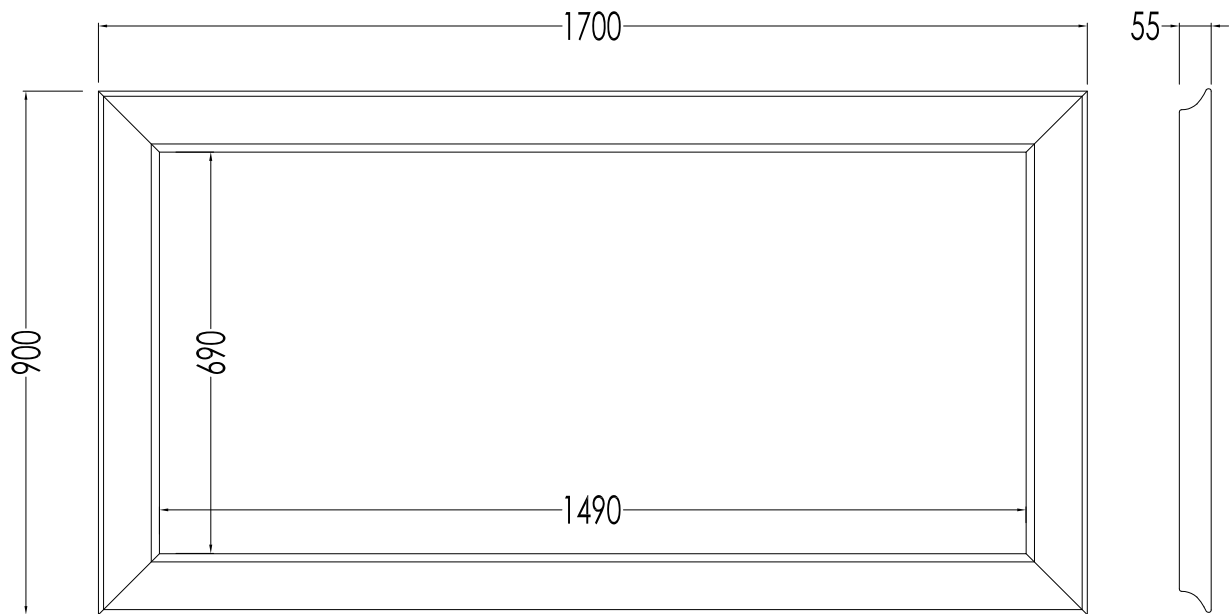

Devon&Devon

REGENT

EFREGENTDG; EFREGENTRU; EFREGENTOF; EFREGENTWG

- ▶ SPECCHIO
- ▶ CORNICE:
 - MATERIALE: legno laccato semi-lucido
 - FINITURA: dark grey, rubin, off white, warm grey
- ▶ TOLLERANZA: $\pm 3\%$
- ▶ DIMENSIONE IMBALLO: mm 1750x980x110 H
- ▶ PESO: 19.3 Kg

N.B. Tutte le misure sono in millimetri. Questo disegno è di proprietà Devon&Devon. Non può essere riprodotto o trasmesso a terzi senza autorizzazione.

- ▶ MIRROR
- ▶ FRAME:
 - MATERIAL: wood in semi-gloss finish
 - FINISH: dark grey, rubin, off white, warm grey
- ▶ TOLERANCE: $\pm 3\%$
- ▶ PACKAGING SIZE: mm 1750x980x110 H
- ▶ WEIGHT: 19.3 Kg

N.B. All measurements are in millimetres. This drawing is property of Devon&Devon. It may not be reproduced or transmitted to third parties without authorization.