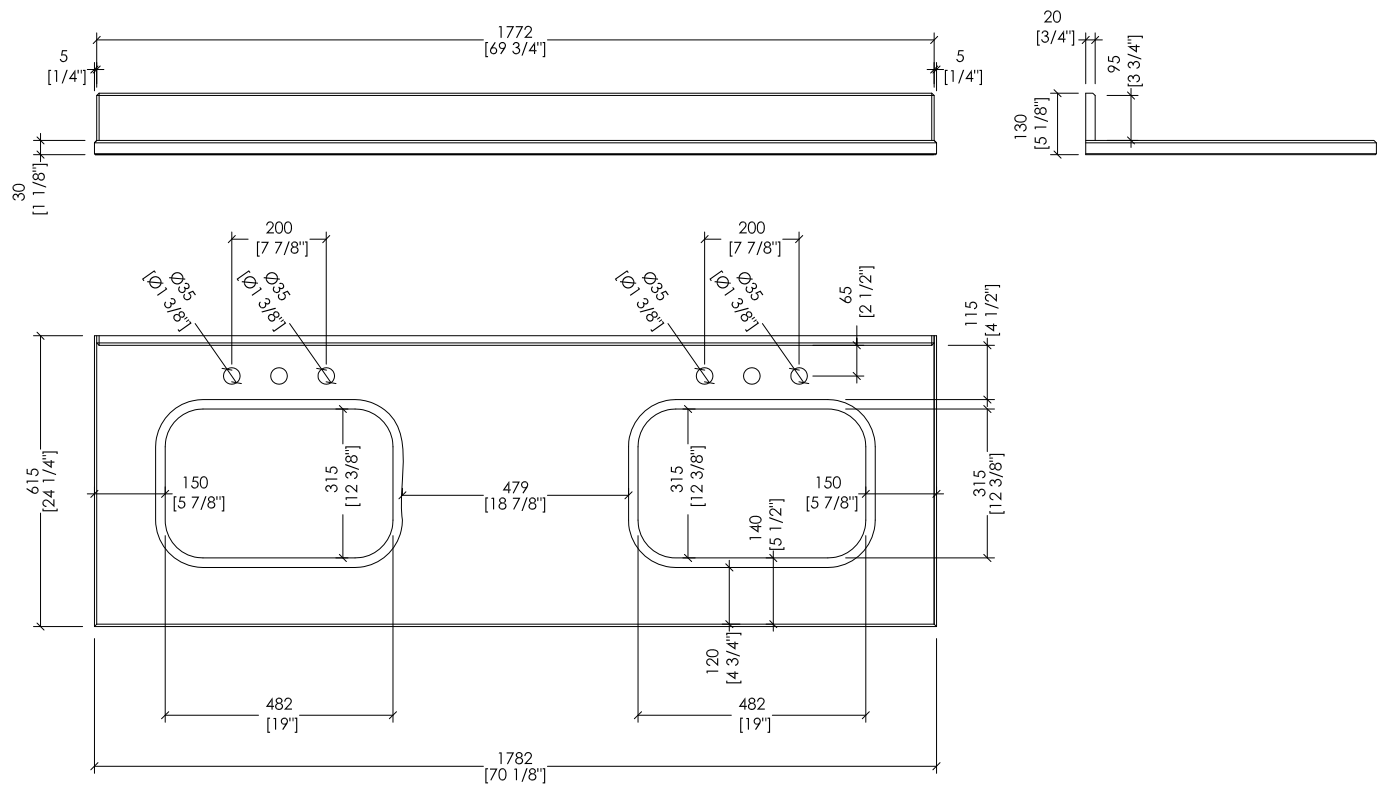

Devon&Devon

JAZZ 3

design **Giovanni Tanini**

► TOP IN MARMO

- IL MARMO NON È PROTETTO CON IMPREGNANTI.
- LE QUOTE RELATIVE AI FORI E DISTANZE DEI FORI SONO VALIDE SOLO PER RUBINETTERIE DEVON&DEVON.
- DIMENSIONI IMBALLO: mm 1950x280x800H
- PESO: 100 Kg

N.B. Tutte le misure sono in millimetri/pollici. Questo disegno è di proprietà Devon&Devon. Non può essere riprodotto o trasmesso a terzi senza autorizzazione.

► MARBLE TOP

- MARBLE DOES NOT HAVE A PROTECTED FINISH.
- THE RELATIVE DIMENSIONS AND DISTANCES BETWEEN TAP HOLES ARE VALID ONLY FOR DEVON&DEVON TAPS.
- PACKAGING SIZE: inch 76 3/4"x 11"x 31 1/2"H
- WEIGHT: 220 Lbs

N.B. All measurements are in millimetres/inch. This drawing is property of Devon&Devon. It may not be reproduced or transmitted to third parties without authorization.