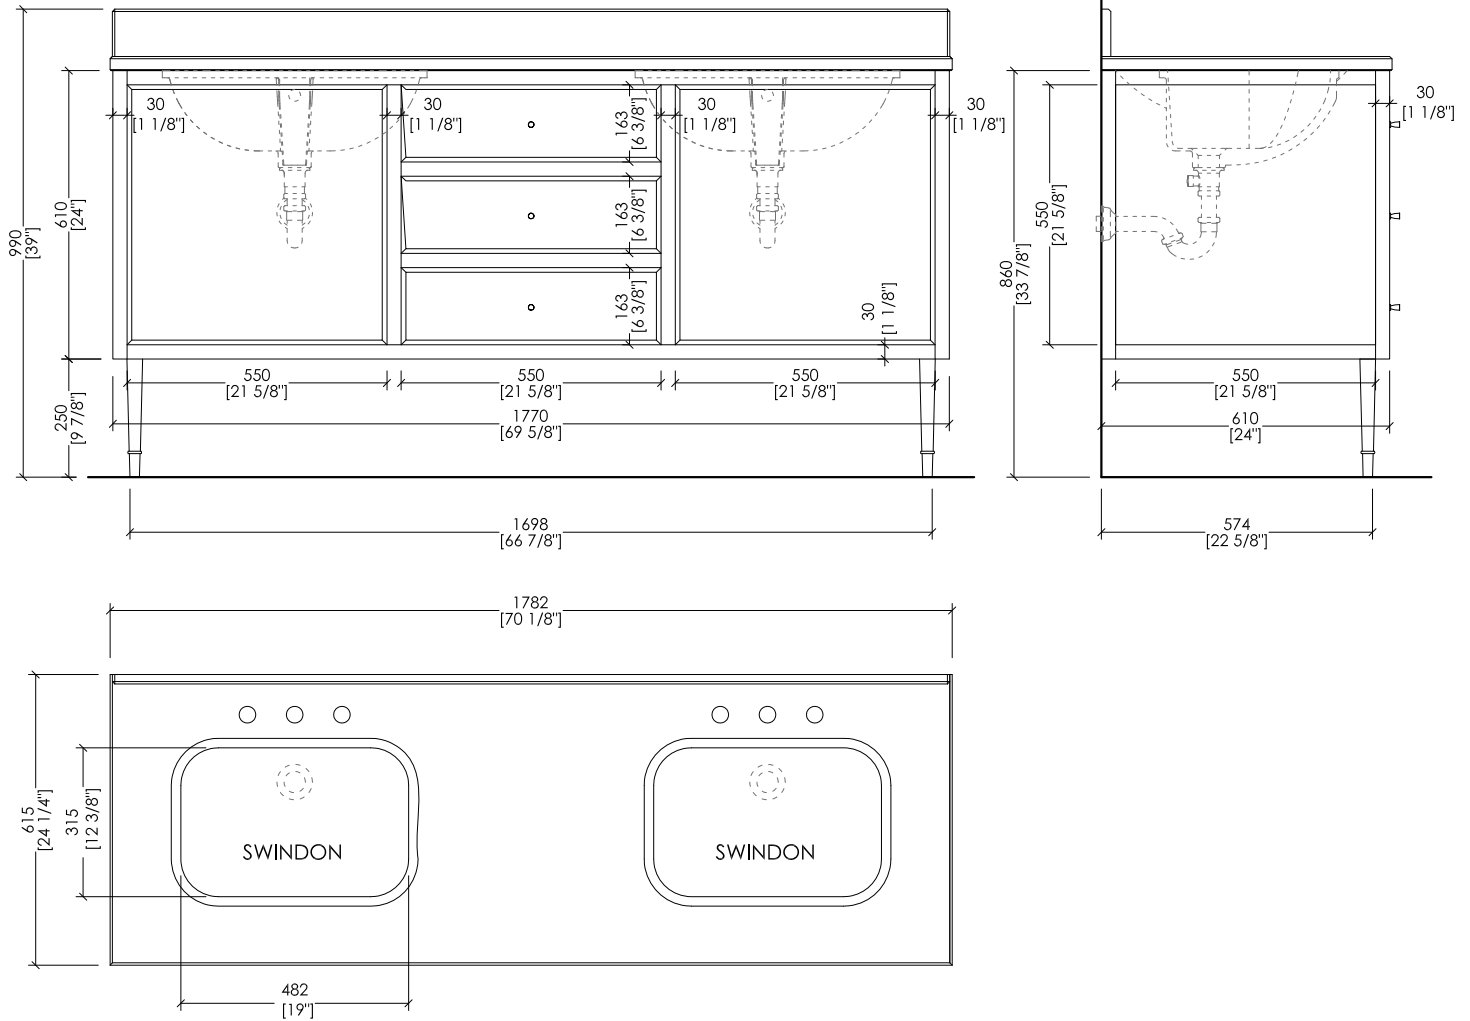

Devon&Devon

JAZZ 3

design **Giovanni Tanini**

► **MOBILE PORTALAVABO CON 2 ANTE E CASSETTIERA**

MATERIALE: legno laccato lucido

FINITURA: deep black, pure white, cream, warm grey, blue violet, red, fango, pruned

► **GAMBE:**

MATERIALE: fusione di alluminio

FINITURA: cromo, oro chiaro, oro rosa, antico rame, bronzo, nickel satinato, nickel lucido e nickel nero

► **TOP:**

MATERIALE: marmo

FINITURA: Bianco Carrara o Nero Marquinha

► **LAVABI SOTTO-PIANO COMPATIBILI:**

SWINDON, WHITE 50, WHITE 56, BABYLON

► **DIMENSIONE IMBALLO:** mm 2000x850x85H (mobile)

► **PESO TOTALE:** 140 Kg

► **VANITY UNIT WITH 2 DOORS AND DRAWERS**

MATERIAL: lacquered wood

FINISH: deep black, pure white, cream, warm grey, blue violet, red, fango, pruned

► **LEGS:**

MATERIAL: fused aluminium

FINISH: chrome, light gold, rose gold, antique copper, bronze, satin nickel, polished nickel and black nickel

► **TOP:**

MATERIAL: marble

FINISH: White Carrara or Black Marquinha

► **UNDER COUNTERTOP BASINS COMPATIBLE:**

SWINDON, WHITE 50, WHITE 56, BABYLON

► **PACKAGING SIZE:** inch 78 3/4"x 33 1/2"x 3 3/8"H (vanity unit)

► **WEIGHT:** 309 Lbs

N.B. Tutte le misure sono in millimetri/pollici. Questo disegno è di proprietà Devon&Devon. Non può essere riprodotto o trasmesso a terzi senza autorizzazione.

N.B. All measurements are in millimetres/inch. This drawing is property of Devon&Devon. It may not be reproduced or transmitted to third parties without authorization.