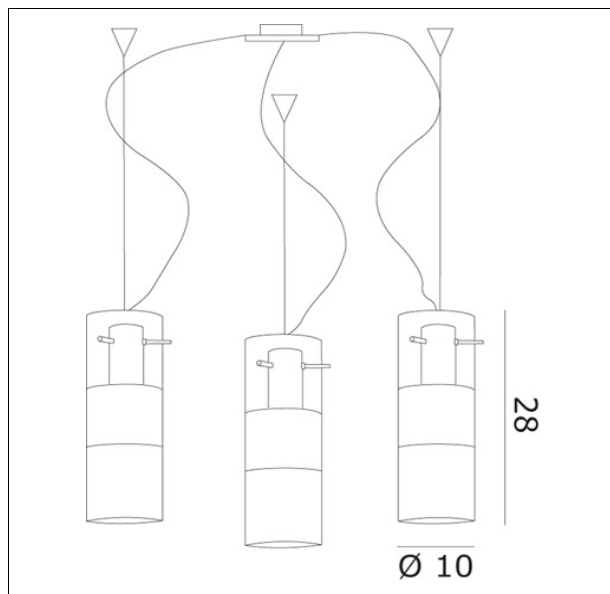

OXILO0SD-31
XILO S10D3 sospensione decentrata

Apparecchio – Luminaire

Codice articolo – Item Code :	OXILO0SD-31
Designer name :	Ufficio Stile de Majo
Tipologia di prodotto :	Sospensione
Product typology :	Suspension
Emissione luminosa :	Diretta/Indiretta
Light emission :	Direct/Indirect

Dimensioni (cm / Kg / m³) – Dimensions

Altezza – Height :	28
Larghezza – Width :	
Lunghezza – Length :	
Sporgenza – Projection :	
Diametro – Diameter :	10
Peso – Weight :	3,50
Volume :	0,049

Note

Cavo elettrico 200 cm Cables length 200 cm

Lampadine – Bulbs

Tipo e codice ILCOS :	Alogena chiara HSGSA/C - /UB
Type :	Clear halogen
Quantità – Quantity :	1
Attacco – Base :	E27
Potenza (Watt) – Power :	70-150
Durata lampada (hr) – Bulb life :	2000
Tensione (Volt) – Voltage :	220-250