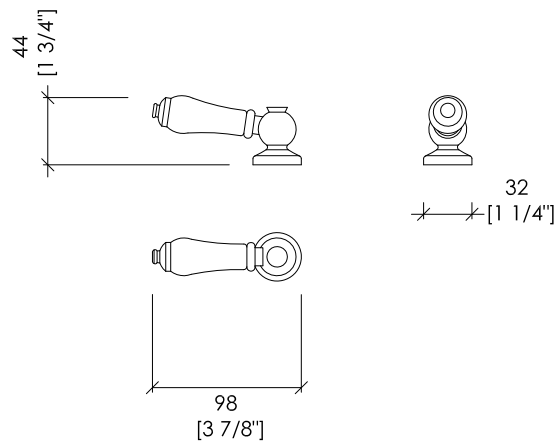

Devon&Devon

ETOILE

- ▶ TUBO ESTERNO PER CASSETTA BASSA
- ▶ MATERIALE: ottone
- ▶ FINITURA: cromo, oro chiaro o nickel lucido
- ▶ FINITURE DISPONIBILI SU RICHIESTA: oro rosa, antico rame, bronzo, nickel satinato e nickel nero

N.B. Tutte le misure sono in millimetri/pollici. Questo disegno è di proprietà Devon&Devon. Non può essere riprodotto o trasmesso a terzi senza autorizzazione.

- ▶ LOW LEVEL FLUSH PIPE
- ▶ MATERIAL: brass
- ▶ FINISH: chrome, light gold or polished nickel
- ▶ FINISHES AVAILABLE UPON REQUEST: rose gold, antique copper, bronze, satin nickel and black nickel

N.B. All measurements are in millimetres/inch. This drawing is property of Devon&Devon. It may not be reproduced or transmitted to third parties without authorization.

Devon&Devon

ETOILE

- ▶ LEVETTA PER CASSETTA MONOBLOCCO
- ▶ MATERIALE: ottone e ceramica bianca o nera
- ▶ FINITURA: cromo, oro chiaro o nickel lucido
- ▶ FINITURE DISPONIBILI SU RICHIESTA: oro rosa, antico rame, bronzo, nickel satinato e nickel nero

N.B. All measurements are in millimetres/inch. This drawing is property of Devon&Devon. It may not be reproduced or transmitted to third parties without authorization.