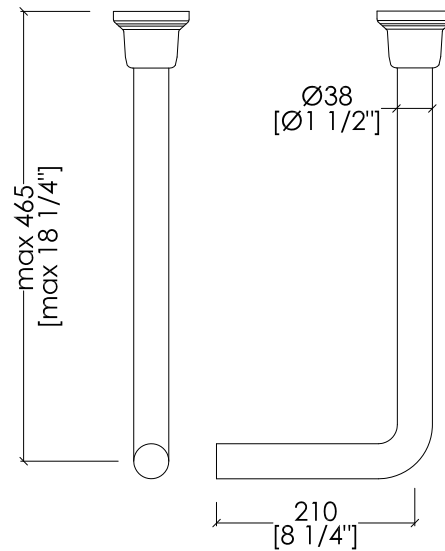

Devon&Devon

ETOILE

- ▶ TUBO ESTERNO PER CASSETTA BASSA
- ▶ MATERIALE: ottone
- ▶ FINITURA: cromo, oro chiaro o nickel lucido
- ▶ FINITURE DISPONIBILI SU RICHIESTA: oro rosa, antico rame, bronzo, nickel satinato e nickel nero

N.B. Tutte le misure sono in millimetri/pollici. Questo disegno è di proprietà Devon&Devon. Non può essere riprodotto o trasmesso a terzi senza autorizzazione.

- ▶ LOW LEVEL FLUSH PIPE
- ▶ MATERIAL: brass
- ▶ FINISH: chrome, light gold or polished nickel
- ▶ FINISHES AVAILABLE UPON REQUEST: rose gold, antique copper, bronze, satin nickel and black nickel

N.B. All measurements are in millimetres/inch. This drawing is property of Devon&Devon. It may not be reproduced or transmitted to third parties without authorization.

Devon&Devon

ETOILE

- ▶ LEVETTA PER CASSETTA MONOBLOCCO
- ▶ MATERIALE: ottone e ceramica bianca o nera
- ▶ FINITURA: cromo, oro chiaro o nickel lucido
- ▶ FINITURE DISPONIBILI SU RICHIESTA: oro rosa, antico rame, bronzo, nickel satinato e nickel nero

N.B. All measurements are in millimetres/inch. This drawing is property of Devon&Devon. It may not be reproduced or transmitted to third parties without authorization.