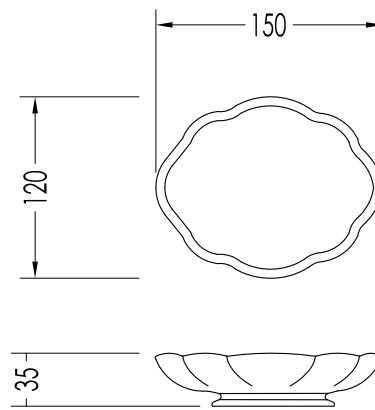

# Devon&Devon

EMILY

MIL524E

- ▶ PORTA SAPONE
- ▶ MATERIALE: ceramica
- ▶ FINITURA: bianca
- ▶ TOLLERANZA:  $\pm 2\%$

- ▶ SOAP DISH
- ▶ MATERIAL: ceramic
- ▶ FINISH: white
- ▶ TOLLERANCE:  $\pm 2\%$

**N.B.** Tutte le misure sono in millimetri. Questo disegno è di proprietà Devon&Devon.  
Non può essere riprodotto o trasmesso a terzi senza autorizzazione.

**N.B.** All measurements are in millimetres. This drawing is property of Devon&Devon.  
It may not be reproduced or transmitted to third parties without authorization.