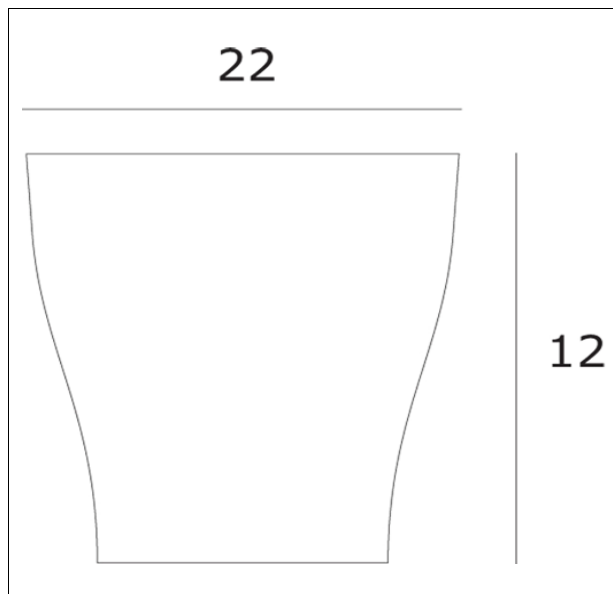

OBELLOA00
Bell A0 parete

Apparecchio – Luminaire

Codice articolo – <i>Item Code</i> :	OBELLOA00
Designer <i>name</i> :	Francesco Dei Rossi
Tipologia di prodotto :	Parete
<i>Product typology</i> :	<i>Wall lamp</i>
Emissione luminosa :	Diretta/Indiretta
<i>Light emission</i> :	<i>Direct/Indirect</i>

Montatura – Frame

Finitura :	
<i>Finishing</i> :	

Vetro – Glass

Colore - <i>Colour</i> :	Bianco satinato
Colore - <i>Colour</i> :	<i>Satined white</i>

Dimensioni (cm / Kg / m³) – Dimensions

Altezza – <i>Height</i> :	12
Larghezza – <i>Width</i> :	22
Lunghezza – <i>Length</i> :	
Sporgenza – <i>Projection</i> :	8,5
Diametro – <i>Diameter</i> :	
Peso – <i>Weight</i> :	1,20
Volume :	0,019