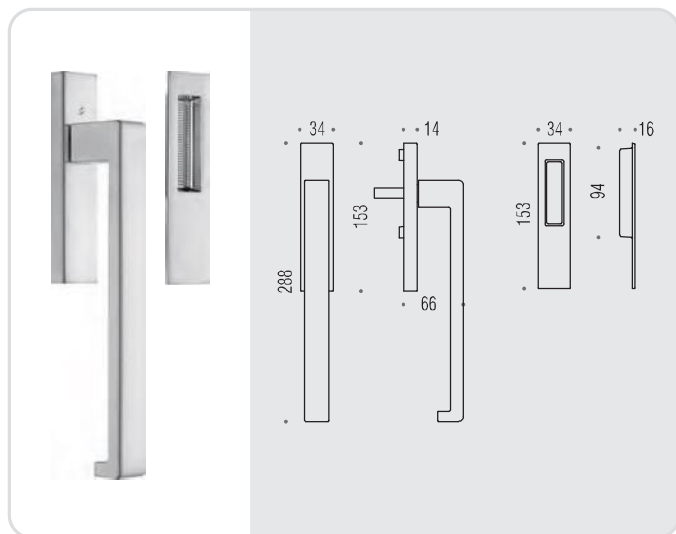

lc113/213y

Design: Luca Colombo

MANIGLIONI PER ALZANTE SCORREVOLE
PULL-UP HANDLES FOR SLIDING DOOR

Materiale: Ottone
Material: Brass

CR
Cromo
Chrome

CM
Cromat
Matt chrome

LC 113

LC 213 Y