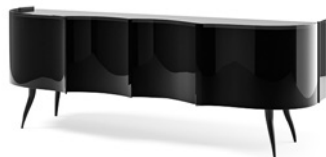

# Lady B

modello registrato  
registered model

DESIGN  
MARZIA E LEO DAINELLI

portata massima: 80 kg  
maximum load capacity: 80 kg

Mobile contenitore  
composto da struttura, top  
e gambe in legno laccato  
nero lucido; ante e frontali  
in vetro Nero95 curvato.  
Profili delle ante in metallo  
verniciato nero opaco.

Container cabinet  
consisting of structure,  
top and legs in black gloss  
lacquered wood; doors  
and front in curved black  
Nero95 glass. Profiles  
of the doors in opaque  
black painted metal.

dimensioni L, P, H  
dimensions L, W, H  
(cm)