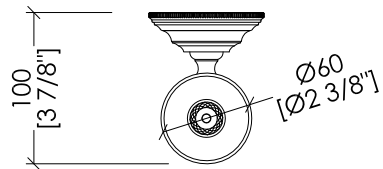

Devon&Devon

DIAMOND

WHD511CR/PS; WHD511OT/PS; WHD511BR/PS; WHD511NK/PS

- ▶ PORTA ROTOLO DI SCORTA
- ▶ MATERIALE: ottone e cristallo trasparente
- ▶ FINITURA: cromo, oro chiaro, bronzo o nickel lucido
- ▶ TOLLERANZA: $\pm 2\%$

N.B. Tutte le misure sono in millimetri/pollici. Questo disegno è di proprietà Devon&Devon. Non può essere riprodotto o trasmesso a terzi senza autorizzazione.

- ▶ SPARE TOILET ROLL HOLDER
- ▶ MATERIAL: brass and transparent crystal
- ▶ FINISH: chrome, light gold, bronze or polished nickel
- ▶ TOLLERANCE: $\pm 2\%$

N.B. All measurements are in millimetres/finch. This drawing is property of Devon&Devon. It may not be reproduced or trasmitted to third parties without authorization.