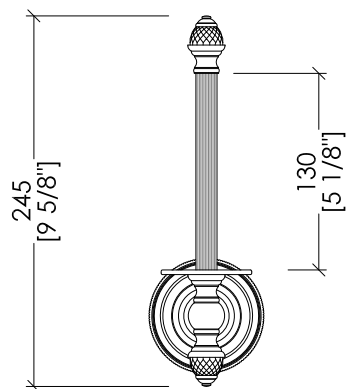

Devon&Devon

DIAMOND

WHD511CR/PS; WHD511OT/PS; WHD511BR/PS; WHD511NK/PS

- ▶ PORTA ROTOLO DI SCORTA
- ▶ MATERIALE: ottone e cristallo trasparente
- ▶ FINITURA: cromo, oro chiaro, bronzo o nickel lucido
- ▶ TOLLERANZA: $\pm 2\%$

N.B. Tutte le misure sono in millimetri/pollici. Questo disegno è di proprietà Devon&Devon. Non può essere riprodotto o trasmesso a terzi senza autorizzazione.

- ▶ SPARE TOILET ROLL HOLDER
- ▶ MATERIAL: brass and transparent crystal
- ▶ FINISH: chrome, light gold, bronze or polished nickel
- ▶ TOLLERANCE: $\pm 2\%$

N.B. All measurements are in millimetres/finch. This drawing is property of Devon&Devon. It may not be reproduced or trasmitted to third parties without authorization.