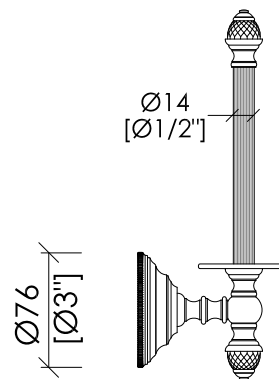

Devon&Devon

DIAMOND

WHD511CR/PS; WHD511OT/PS; WHD511BR/PS; WHD511NK/PS

- ▶ PORTA ROTOLO DI SCORTA
- ▶ MATERIALE: ottone e cristallo trasparente
- ▶ FINITURA: cromo, oro chiaro, bronzo o nickel lucido
- ▶ TOLLERANZA: $\pm 2\%$

N.B. Tutte le misure sono in millimetri/pollici. Questo disegno è di proprietà Devon&Devon. Non può essere riprodotto o trasmesso a terzi senza autorizzazione.

- ▶ SPARE TOILET ROLL HOLDER
- ▶ MATERIAL: brass and transparent crystal
- ▶ FINISH: chrome, light gold, bronze or polished nickel
- ▶ TOLLERANCE: $\pm 2\%$

N.B. All measurements are in millimetres/finch. This drawing is property of Devon&Devon. It may not be reproduced or trasmitted to third parties without authorization.