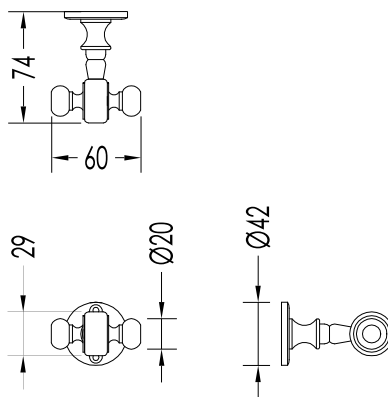

Devon&Devon

FIRST CLASS

DD33330CR; DD33330OT; DD33330NK

- ▶ APPENDIABITO DOPPIO
- ▶ MATERIALE: ottone
- ▶ FINITURA: cromo, oro chiaro o nickel lucido
- ▶ TOLLERANZA: $\pm 2\%$

N.B. Tutte le misure sono in millimetri. Questo disegno è di proprietà Devon&Devon.
Non può essere riprodotto o trasmesso a terzi senza autorizzazione.

- ▶ DOUBLE ROBE HOOK
- ▶ MATERIAL: brass
- ▶ FINISH: chrome, light gold or polished nickel
- ▶ TOLLERANCE: $\pm 2\%$

N.B. All measurements are in millimetres. This drawing is property of Devon&Devon.
It may not be reproduced or transmitted to third parties without authorization.