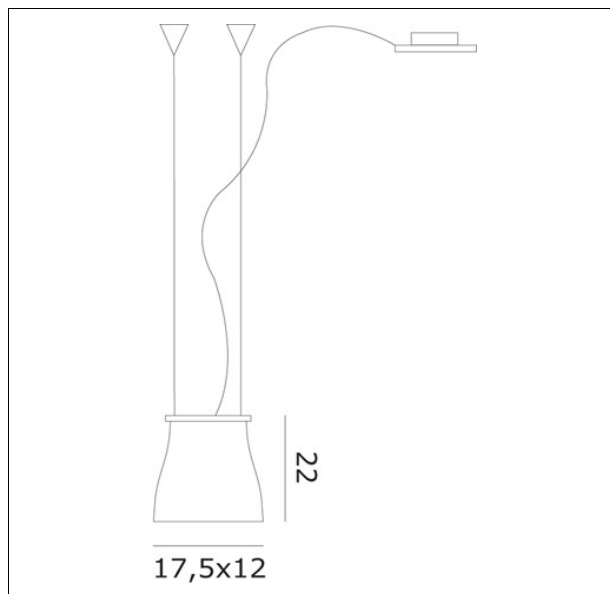

### Apparecchio – Luminaire

Codice articolo – Item Code :	OBELLOS10
Designer name :	Francesco Dei Rossi
Tipologia di prodotto :	Sospensione
Product typology :	Suspension
Emissione luminosa :	Diretta/Indiretta
Light emission :	Direct/Indirect

### Dimensioni (cm / Kg / m<sup>3</sup>) – Dimensions

Altezza – Height :	22
Larghezza – Width :	12
Lunghezza – Length :	17,5
Sporgenza – Projection :	
Diametro – Diameter :	
Peso – Weight :	3,00
Volume :	0,052