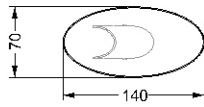

Tavolino da salotto con base curvata e piano ellittico con bisello 45°. Disponibile in vetro trasparente sp.12mm oppure in vetro fumé sp.10mm.

*Coffee table with curved base and oval glass top with 45° bevel. Available in transparent glass 12mm th. or in smoked glass 10mm th.*

*Couchtisch mit gebogener Basis und elliptischer Platte 12mm st. mit 45° Facette. Lieferbar aus transparentem Glas 12mm st. oder aus Rauch-Glas 10mm st.*

*Table basse avec base courbée et plateau elliptique avec biseau 45°. Disponible en verre transparent ép. 12mm ou en verre fumé ép. 10mm.*

MISURE STANDARD/STANDARD SIZE/STANDARDGRÖSSEN/MESURES STANDARDS

Ellittico / Oval / Elliptisch / Elliptique  
140 x 70 x 42 h

0,88 90