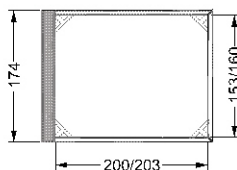

SAN MARCO LETTO

DISEGNO REFLEX

mc kg

Letto con testiera alta imbottita e giroletto rivestiti in tessuto, velluto o pelle. Testiera con trapuntatura SAN MARCO. Rete ortopedica non compresa.

Bed with padded headboard and bed sides, upholstered in fabric, velvet or leather. Headboard with SAN MARCO quilting. Orthopaedic slat not included.

Bett mit gepolstertem Kopfteil und Rahmen mit Bezug aus Stoff, Samt oder Leder. Kopfteil mit SAN MARCO Steppung. Lattenrost nicht inbegriffen.

Lit avec tête de lit haute rembourrée et entourage de lit revêtues en tissu, velours ou en cuir. Tête de lit avec capitonnage SAN MARCO. Sommier orthopédique non compris.

MISURE STANDARD/STANDARD SIZES/STANDARDGRÖSSEN/MESURES STANDARDS

Misure Materasso/esterne / Sizes mattress/total / Matratzenmasse/Aussenmasse / Mesures matelas/extérieures

mod.I 160x200 - mod.Q 153x203 / 174 x 226 x 152 h

Tessuto / Fabric / Stoff / Tissu AMSTERDAM (Extra)
Velluto / Velvet / Samt / Velours

Pelle / Leather / Leder / Cuir
CAT. C - NABUK
COLORATA

1,30 145

mod.G 180x200 / 194 x 226 x 152 h

Tessuto / Fabric / Stoff / Tissu AMSTERDAM (Extra)
Velluto / Velvet / Samt / Velours

Pelle / Leather / Leder / Cuir
CAT. C - NABUK
COLORATA

1,45 154

mod.K 200x200 - mod.AK 198x203 / 214 x 226 x 152 h

Tessuto / Fabric / Stoff / Tissu AMSTERDAM (Extra)
Velluto / Velvet / Samt / Velours

Pelle / Leather / Leder / Cuir
CAT. C - NABUK
COLORATA

1,55 165

OPTIONAL/OPTIONAL/OPTIONAL/EN OPTION

• Versione con contenitore e rete basculante.

Version with storage unit and slat / Version mit Kasten und Lattenrost / Version avec conteneur et sommier basculant