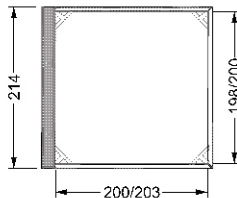

mod.K 200x200 - mod.AK 198x203 / 214 x 226 x 152 h

Tessuto / Fabric / Stoff / Tissu AMSTERDAM (Extra)
Velluto / Velvet / Samt / Velours

Pelle / Leather / Leder / Cuir
CAT. C - NABUK
COLORATA

1,55 165