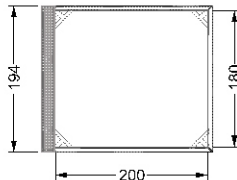

OPTIONAL/OPTIONAL/OPTIONAL/EN OPTION

• Versione con contenitore e rete basculante.

Version with storage unit and slat / Version mit Kasten und Lattenrost / Version avec conteneur et sommier basculant