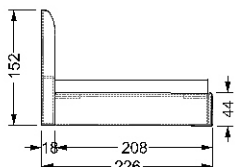

SAN MARCO LETTO

DISEGNO REFLEX

mc kg

Letto con testiera alta imbottita e giroletto rivestiti in tessuto, velluto o pelle. Testiera con trapuntatura SAN MARCO. Rete ortopedica non compresa.

Bed with padded headboard and bed sides, upholstered in fabric, velvet or leather. Headboard with SAN MARCO quilting. Orthopaedic slat not included.

Bett mit gepolstertem Kopfteil und Rahmen mit Bezug aus Stoff, Samt oder Leder. Kopfteil mit SAN MARCO Steppung. Lattenrost nicht inbegriffen.

Lit avec tête de lit haute rembourrée et entourage de lit revêtues en tissu, velours ou en cuir. Tête de lit avec capitonnage SAN MARCO. Sommier orthopédique non compris.

MISURE STANDARD/STANDARD SIZES/STANDARDGRÖSSEN/MESURES STANDARDS

Misure Materasso/esterne / Sizes mattress/total / Matratzenmasse/Aussenmasse / Mesures matelas/extérieures

mod.I 160x200 - mod.Q 153x203 / 174 x 226 x 152 h

Tessuto / Fabric / Stoff / Tissu AMSTERDAM (Extra)
Velluto / Velvet / Samt / Velours

Pelle / Leather / Leder / Cuir
CAT. C - NABUK
COLORATA

1,30 145

mod.G 180x200 / 194 x 226 x 152 h

Tessuto / Fabric / Stoff / Tissu AMSTERDAM (Extra)
Velluto / Velvet / Samt / Velours

Pelle / Leather / Leder / Cuir
CAT. C - NABUK
COLORATA

1,45 154