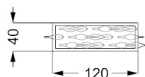

Wandleuchte aus gebogenem Edestahl glänzend poliert. Ausführung Messing (104M) satiniert innen. LED Lichtanlage (3W STRIP 24V 2700-3000K).

Applique en acier courbé brillant. Finition laiton (104M) satiné à l'intérieur. Eclairage LED (3W STRIP 24V 2700-3000K).

MISURE STANDARD/STANDARD SIZES/STANDARDGROESSEN/MESURES STANDARD

12 x 5 x 52 h

VITA LAMPADARIO

DISEGNO TULCZINSKY

mc kg

Lampadario con telaio in vetro a specchio con LED incassati (5W GU5.3 12V 2700K cad). Elementi pendenti in vetro di Murano ambra, blu, verde, nero con LED interno (1,5W G4 12V 2700K). Con cornice di tamponamento.