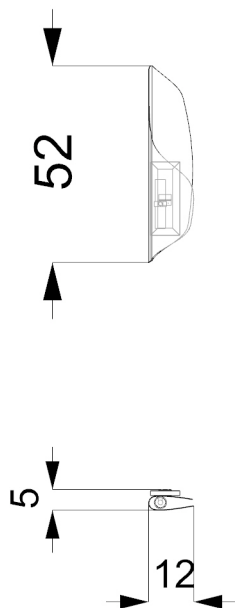

SEGNO APPLIQUE

DISEGNO PININFARINA

mc kg

Applique in acciaio lucido curvato. Interno finitura ottone (104M) satinato. Impianto luce LED (3W STRIP 24V 2700-3000K).

Wall lamp in curved shiny steel. Satin brass (104M) finish inside. LED lighting (3W STRIP 24V 2700-3000K).

Wandleuchte aus gebogenem Edestahl glänzend poliert. Ausführung Messing (104M) satiniert innen. LED Lichtanlage (3W STRIP 24V 2700-3000K).

Applique en acier courbé brillant. Finition laiton (104M) satiné à l'intérieur. Eclairage LED (3W STRIP 24V 2700-3000K).

MISURE STANDARD/STANDARD SIZES/STANDARDGROESSEN/MESURES STANDARD

12 x 5 x 52 h

VITA LAMPADARIO

DISEGNO TULCZINSKY

mc kg

Lampadario con telaio in vetro a specchio con LED incassati (5W GU5.3 12V 2700K cad). Elementi pendenti in vetro di Murano ambra, blu, verde, nero con LED interno (1,5W G4 12V 2700K). Con cornice di tamponamento.

MISURE STANDARD/STANDARD SIZE/STANDARDGRÖSSEN/MESURES STANDARDS

15 Elementi – 10 LED nel supporto / 15 elements – 10 LED in support / 15 Elemente – 10 LED in der Platte / 15 éléments – 10 LED sur support
120 x 40 x 350 h