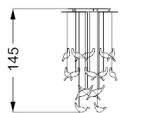

SEGNO APPLIQUE

DISEGNO PININFARINA

mc kg

Applique in acciaio lucido curvato. Interno finitura ottone (104M) satinato. Impianto luce LED (3W STRIP 24V 2700-3000K).

Wall lamp in curved shiny steel. Satin brass (104M) finish inside. LED lighting (3W STRIP 24V 2700-3000K).

Wandleuchte aus gebogenem Edestahl glänzend poliert. Ausführung Messing (104M) satiniert innen. LED Lichtanlage (3W STRIP 24V 2700-3000K).

Applique en acier courbé brillant. Finition laiton (104M) satiné à l'intérieur. Eclairage LED (3W STRIP 24V 2700-3000K).

MISURE STANDARD/STANDARD SIZES/STANDARDGROESSEN/MESURES STANDARD

12 x 5 x 52 h

VITA LAMPADARIO

DISEGNO TULCZINSKY

mc kg

Lampadario con telaio in vetro a specchio con LED incassati (5W GU5.3 12V 2700K cad). Elementi pendenti in vetro di Murano ambra, blu, verde, nero con LED interno (1,5W G4 12V 2700K). Con cornice di tamponamento.

MISURE STANDARD/STANDARD SIZE/STANDARDGRÖSSEN/MESURES STANDARDS

15 Elementi – 10 LED nel supporto / 15 elements – 10 LED in support / 15 Elemente – 10 LED in der Platte / 15 éléments – 10 LED sur support
120 x 40 x 350 h