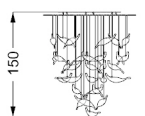

SEGNO APPLIQUE

DISEGNO PININFARINA

mc kg

Applique in acciaio lucido curvato. Interno finitura ottone (104M) satinato. Impianto luce LED (3W STRIP 24V 2700-3000K).

Wall lamp in curved shiny steel. Satin brass (104M) finish inside. LED lighting (3W STRIP 24V 2700-3000K).

Wandleuchte aus gebogenem Edestahl glänzend poliert. Ausführung Messing (104M) satiniert innen. LED Lichtanlage (3W STRIP 24V 2700-3000K).

Applique en acier courbé brillant. Finition laiton (104M) satiné à l'intérieur. Eclairage LED (3W STRIP 24V 2700-3000K).

MISURE STANDARD/STANDARD SIZES/STANDARDGROESSEN/MESURES STANDARD

12 x 5 x 52 h

VITA LAMPADARIO

DISEGNO TULCZINSKY

mc kg

Lampadario con telaio in vetro a specchio con LED incassati (5W GU5.3 12V 2700K cad). Elementi pendenti in vetro di Murano ambra, blu, verde, nero con LED interno (1,5W G4 12V 2700K). Con cornice di tamponamento.

MISURE STANDARD/STANDARD SIZE/STANDARDGRÖSSEN/MESURES STANDARDS

15 Elementi – 10 LED nel supporto / 15 elements – 10 LED in support / 15 Elemente – 10 LED in der Platte / 15 éléments – 10 LED sur support
120 x 40 x 350 h