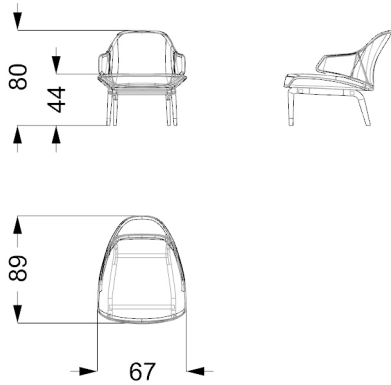

VELA POLTRONCINA LONGUE

DISEGNO PININFARINA

mc kg

Poltroncina con scocca in resina e legno. Rivestimento in pelle o tessuto. Schienale interno con trapuntatura. Basamento laccato lucido nero beluga o finitura Bronze (100M).

Fauteil avec structure en résine et bois avec revêtement en cuir ou tissu. Dos à l'intérieur avec capitonnage. Base en laqué brillant nero beluga ou en finition Bronze (100M).

MISURE STANDARD/STANDARD SIZE/STANDARDGRÖSSEN/MESURES STANDARDS

67 x 89 x 80 h

Rivestimento / Upholstery / Bezug / Revêtement

Esterno pelle, CAT. C - interno tessuto SUPER, EXTRA, LUXURY / Exterior leather CAT. C - interior in fabric SUPER, EXTRA, LUXURY / Aussen Leder CAT. C - innen Stoff SUPER, EXTRA, LUXURY / Extérieur cuir CAT. C - intérieur en tissu SUPER, EXTRA, LUXURY