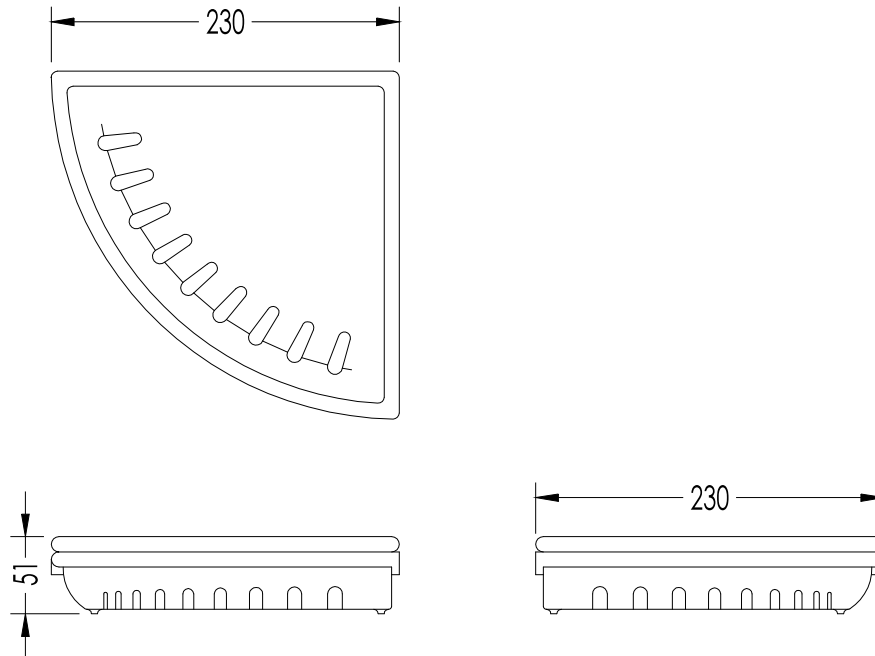

Devon&Devon

GRACE

GR13CR; GR13OT; GR13NKL

- ▶ PORTA SAPONE ANGOLARE DA DOCCIA, DA PARETE
- ▶ MATERIALE: ottone e ceramica bianca
- ▶ FINITURA: cromo, oro chiaro o nickel lucido
- ▶ TOLLERANZA: $\pm 2\%$

N.B. Tutte le misure sono in millimetri. Questo disegno è di proprietà Devon&Devon.
Non può essere riprodotto o trasmesso a terzi senza autorizzazione.

- ▶ CORNER SOAP DISH FOR SHOWER ENCLOSURES, WALL MOUNTED
- ▶ MATERIAL: brass and white ceramic
- ▶ FINISH: chrome, light gold and polished nickel
- ▶ TOLLERANCE: $\pm 2\%$

N.B. All measurements are in millimetres. This drawing is property of Devon&Devon.
It may not be reproduced or transmitted to third parties without authorization.