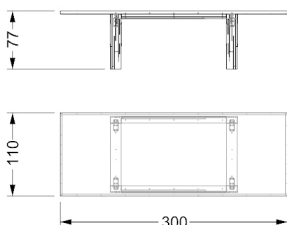

MISURE STANDARD/STANDARD SIZE/STANDARDGRÖSSEN/MESURES STANDARDS

Piano in Ebano lucido. Decorì in acciaio satinato. Gambe in ebano lucido / Top in shiny Ebony. Decorations in glazed steel. Legs in shiny Ebony / Platte aus glänzend Ebenholz. Dekorationen aus Edelstahl satiniert. Beine glänzend Ebenholz. / Plateau en Ebène brillant. Décorations en acier satiné. Pieds eb Ebène brillant.

Rettangolare / Rectangular / Rechteckig / Rectangulaire

250 x 110 x 77 h

300 x 110 x 77 h

**\*\*Altre combinazioni di finiture eseguibili a richiesta\*\* / \*\*Other finish combinations available on request / \*\*andere Kombinationen lieferbar nach Anfrage\*\* / \*\*D'autres ombinaisons de finition réalisables sur demande\*\***