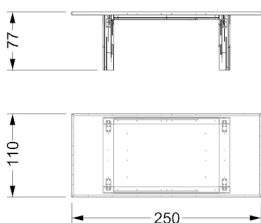

Combinazioni standard / Standard combinations / Standard Kombinationen / Combinaisons standard

A:

Piano latte lucido. Gambe nero beluga lucido. Decorì latte lucido. / Top shiny latte. Legs shiny nero beluga. Decorations shiny latte / Platte latte glänzend. Beine nero beluga glänzend. Dekorationen latte glänzend. / Plateau latte brillant. Pieds nero beluga brillant. Décorations latte brillant.

B:

Piano nero beluga lucido. Gambe fumo lucido. Decorì nero beluga lucido. / Top shiny nero beluga. Legs shiny fumo. Decorations shiny nero beluga / Platte nero beluga glänzend. Beine fumo glänzend. Dekorationen nero beluga glänzend. / Top nero beluga brillant. Piedsfumo brillant. Décorations nero beluga brillant.

C:

Piano fumo lucido. Gambe nero beluga lucido. Decorì fumo lucido. / Top shiny fumo. Legs in shiny nero beluga. Decorations shiny fumo. / Platte fumo glänzend. Beine nero beluga glänzend. Dekorationen fumo glänzend. / Top fumo brillant. Pieds nero beluga brillant. Décorations fumo brillant.

D:

Piano henné lucido. Gambe nero beluga lucido. Decorì henné lucido. / Top shiny lacquered henné colour and shaped decorations in the same colour. Legs in shiny lacquered nero beluga colour** / Platte glänzend lackiert Farbe henné, passende Dekorationen. Beine glänzend lackiert nero beluga** / Top en bois laqué brillant henné et décorations profilées en teinte. Pieds laqués brillant nero beluga**