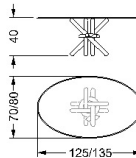

ARLEQUIN 40

DISEGNO MAURICE BARILONE

Tavolino con base in vetro di Murano liscio nei colori: blu, verde, rosso, trasparente con finitura lucida o sabbata. Anello in vetro di Murano verde, blu o bianco con finitura sabbata.

Coffee table with Murano glass base in blue, green, red or transparent with glossy or sandblasted finish. Ring in green, blue or white sandblasted glass

Coufisch mit Untergestell aus Murano Glas, Farben: blau, grün, rot, transparent glänzend oder sandgestrahlt. Knoten aus sandgestrahltem Glas weiss, blau oder grün.

Table basse avec base en verre de Murano. Couleurs disponibles: transparent, bleu, vert, rouge en finition brillante ou sablée. Anneau en verre de Murano blanc, vert, bleu en finition sablée.

MISURE STANDARD/STANDARD SIZE/STANDARDGRÖSSEN/MESURES STANDARDS

Piano in vetro sp.12 mm filo lucido / Glass top 12 mm thick with polished edges / Glasplatte 12 mm stark Kanten poliert / Plateau en verre ép.12 mm bords polis

Rettangolare / Rectangular / Rechteckig / Rectangulaire

120 x 60 x 40 h

120 x 90 x 40 h

106 x 106 x 40 h

0,37 53

0,40 43

0,41 55

Piano in vetro sp.12 mm con bisello 45° / Glass top 12 mm th. with 45° bevel / Glasplatte 12 mm st. mit 45° Facette. / Plateau en verre ép. 12 mm avec biseau 45°

ø 100 x 40 h

0,40 50

Ellittico / Oval / Elliptisch / Elliptique

125 x 70 x 40 h

135 x 80 x 40 h

0,39 56

0,40 60

FINITURE OPZIONALI/OPTIONAL FINISH/SONDER-AUSFÜHRUNGEN/FINITIONS OPTIONNELLES

- Base in vetro di Murano finitura Rugiada

Base in Murano glass Rugiada finish / Untergestell aus Murano Glas Ausfuehrung Rugiada. / Base en verre de Murano finition Rugiada

- Base in vetro di Murano rigato trasparente, tè, oro. Anello trasparente o in tinta

Base in ribbed Murano glass in transparent, tea or gold. Ring in transparent glass or matching the legs / Basis aus Murano Glas gestreift in transparent, Tee oder gold. Knoten transparent oder in gleicher Farbe der Beinen. / Base en verre de Murano cannelé transparent, thé ou or. Anneau transparent ou en teinte.