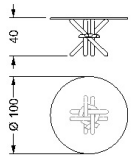

# ARLEQUIN 40

DISEGNO MAURICE BARILONE

Tavolino con base in vetro di Murano liscio nei colori: blu, verde, rosso, trasparente con finitura lucida o sabbata. Anello in vetro di Murano verde, blu o bianco con finitura sabbata.

## MISURE STANDARD/STANDARD SIZE/STANDARDGRÖSSEN/MESURES STANDARDS

Piano in vetro sp.12 mm filo lucido / Glass top 12 mm thick with polished edges / Glasplatte 12 mm stark Kanten poliert / Plateau en verre ép.12 mm bords polis

Rettangolare / Rectangular / Rechteckig / Rectangulaire

120 x 60 x 40 h

120 x 90 x 40 h

106 x 106 x 40 h

0,37 53

0,40 43

0,41 55

Piano in vetro sp.12 mm con bisello 45° / Glass top 12 mm th. with 45° bevel / Glasplatte 12 mm st. mit 45° Facette. / Plateau en verre ép. 12 mm avec biseau 45°