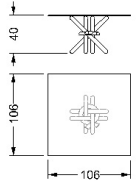

ARLEQUIN 40

DISEGNO MAURICE BARILONE

Tavolino con base in vetro di Murano liscio nei colori: blu, verde, rosso, trasparente con finitura lucida o sabbata. Anello in vetro di Murano verde, blu o bianco con finitura sabbata.

Coffee table with Murano glass base in blue, green, red or transparent with glossy or sandblasted finish. Ring in green, blue or white sandblasted glass

Coufisch mit Untergestell aus Murano Glas, Farben: blau, grün, rot, transparent glänzend oder sandgestrahlt. Knoten aus sandgestrahltem Glas weiss, blau oder grün.

Table basse avec base en verre de Murano. Couleurs disponibles: transparent, bleu, vert, rouge en finition brillante ou sablée. Anneau en verre de Murano blanc, vert, bleu en finition sablée.

MISURE STANDARD/STANDARD SIZE/STANDARDGRÖSSEN/MESURES STANDARDS

Piano in vetro sp.12 mm filo lucido / Glass top 12 mm thick with polished edges / Glasplatte 12 mm stark Kanten poliert / Plateau en verre ép.12 mm bords polis

Rettangolare / Rectangular / Rechteckig / Rectangulaire

120 x 60 x 40 h

120 x 90 x 40 h

106 x 106 x 40 h

0,37 53

0,40 43

0,41 55

Piano in vetro sp.12 mm con bisello 45° / Glass top 12 mm th. with 45° bevel / Glasplatte 12 mm st. mit 45° Facette. / Plateau en verre ép. 12 mm avec biseau 45°

ø 100 x 40 h

0,40 50

Ellittico / Oval / Elliptisch / Elliptique

125 x 70 x 40 h

135 x 80 x 40 h

0,39 56

0,40 60

FINITURE OPZIONALI/OPTIONAL FINISH/SONDER-AUSFÜHRUNGEN/FINITIONS OPTIONNELLES

- Base in vetro di Murano finitura Rugiada

Base in Murano glass Rugiada finish / Untergestell aus Murano Glas Ausfuehrung Rugiada. / Base en verre de Murano finition Rugiada

- Base in vetro di Murano rigato trasparente, tè, oro. Anello trasparente o in tinta

Base in ribbed Murano glass in transparent, tea or gold. Ring in transparent glass or matching the legs / Basis aus Murano Glas gestreift in transparent, Tee oder gold. Knoten transparent oder in gleicher Farbe der Beinen. / Base en verre de Murano cannelé transparent, thé ou or. Anneau transparent ou en teinte.