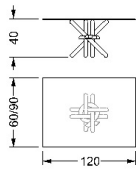

ARLEQUIN 40

DISEGNO MAURICE BARILONE

Tavolino con base in vetro di Murano liscio nei colori: blu, verde, rosso, trasparente con finitura lucida o sabbata. Anello in vetro di Murano verde, blu o bianco con finitura sabbata.

Coffee table with Murano glass base in blue, green, red or transparent with glossy or sandblasted finish. Ring in green, blue or white sandblasted glass

Coufisch mit Untergestell aus Murano Glas, Farben: blau, grün, rot, transparent glänzend oder sandgestrahlt. Knoten aus sandgestrahltem Glas weiss, blau oder grün.

Table basse avec base en verre de Murano. Couleurs disponibles: transparent, bleu, vert, rouge en finition brillante ou sablée. Anneau en verre de Murano blanc, vert, bleu en finition sablée.

MISURE STANDARD/STANDARD SIZE/STANDARDGRÖSSEN/MESURES STANDARDS

Piano in vetro sp.12 mm filo lucido / Glass top 12 mm thick with polished edges / Glasplatte 12 mm stark Kanten poliert / Plateau en verre ép.12 mm bords polis

Rettangolare / Rectangular / Rechteckig / Rectangulaire

120 x 60 x 40 h

120 x 90 x 40 h

106 x 106 x 40 h

0,37 53

0,40 43

0,41 55

Piano in vetro sp.12 mm con bisello 45° / Glass top 12 mm th. with 45° bevel / Glasplatte 12 mm st. mit 45° Facette. / Plateau en verre ép. 12 mm avec biseau 45°

ø 100 x 40 h

0,40 50

Ellittico / Oval / Elliptisch / Elliptique

125 x 70 x 40 h

135 x 80 x 40 h

0,39 56

0,40 60

FINITURE OPZIONALI/OPTIONAL FINISH/SONDER-AUSFÜHRUNGEN/FINITIONS OPTIONNELLES

- Base in vetro di Murano finitura Rugiada

Base in Murano glass Rugiada finish / Untergestell aus Murano Glas Ausfuehrung Rugiada. / Base en verre de Murano finition Rugiada

- Base in vetro di Murano rigato trasparente, tè, oro. Anello trasparente o in tinta

Base in ribbed Murano glass in transparent, tea or gold. Ring in transparent glass or matching the legs / Basis aus Murano Glas gestreift in transparent, Tee oder gold. Knoten transparent oder in gleicher Farbe der Beinen. / Base en verre de Murano cannelé transparent, thé ou or. Anneau transparent ou en teinte.