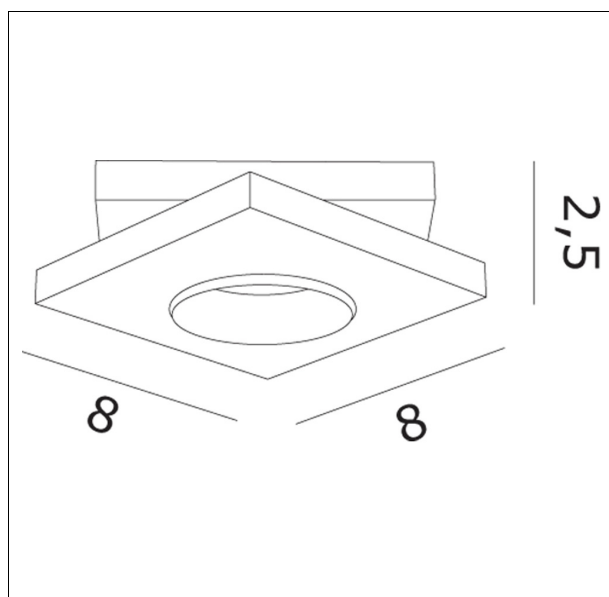

OOTTO0F00
Otto x otto F faretto

Apparecchio – Luminaire

Codice articolo – *Item Code* : OOTTO0F00

Designer *name* : Francesco Dei Rossi

Tipologia di prodotto : Faretto

Product typology : Spot light

Emissione luminosa : Diretta/Indiretta

Light emission : Direct/Indirect

Montatura – Frame

Finitura : Cromo

Finishing : Chrome

Vetro – Glass

Colore - *Colour* : Cristallo extrachiaro

Colore - *Colour* : Extraclear glass

Dimensioni (cm / Kg / m³) – Dimensions

Altezza – *Height* : 2,5

Larghezza – *Width* : 8

Lunghezza – *Length* : 8

Sporgenza – *Projection* :

Diametro – *Diameter* :

Peso – *Weight* : 1,30

Volume : 0,052

Note

Foro incasso \varnothing 4,5 - 5 cm, profondità minima 9 cm, trasformatore escluso. *Recessed hole \varnothing 4,5 - 5 cm, min. depth 9 cm, transformer not included*

Lampadine – Bulbs

Tipo e codice ILCOS : Alogena bi-spina HSGST/UB/IB