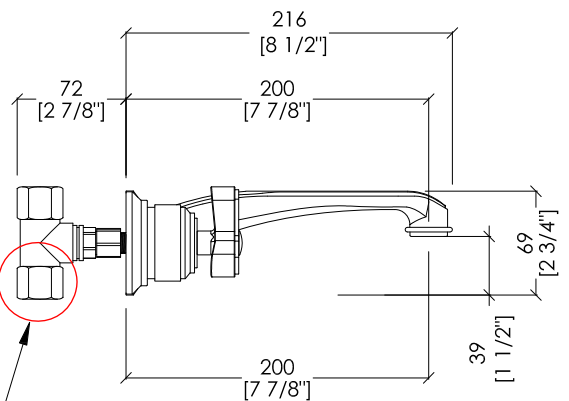

Devon&Devon

TRIBECA

PER LAVABO = 1/2" / FOR BASIN = 1/2"
 PER VASCA = 3/4" / FOR BATHTUB = 3/4"

PER LAVABO = 1/2" / FOR BASIN = 1/2"
 PER VASCA = 3/4" / FOR BATHTUB = 3/4"

TRB533CR; TRB533NK

- ▶ GRUPPO LAVABO A MURO
- ▶ MATERIALE: ottone
- ▶ FINITURA: cromo o nickel lucido
- ▶ TOLLERANZA: ± 2 %
- ▶ DIMENSIONE IMBALLO: mm 300x220x100H

- ▶ BASIN WALL MIXER
- ▶ MATERIAL: brass and crystal
- ▶ FINISH: chrome or polished nickel
- ▶ TOLERANCE: ± 2 %
- ▶ PACKAGING SIZE: inch 11 3/4"x8 5/8"x3 7/8"H

N.B. Tutte le misure sono in millimetri/pollici. Questo disegno è di proprietà Devon&Devon. Non può essere riprodotto o trasmesso a terzi senza autorizzazione.

N.B. All measurements are in millimetres/inch. This drawing is property of Devon&Devon. It may not be reproduced or transmitted to third parties without authorization.