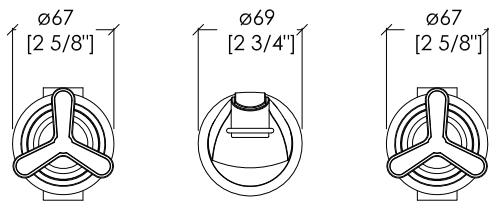

Devon&Devon

TRIBECA

PER LAVABO = 1/2" / FOR BASIN = 1/2"
 PER VASCA = 3/4" / FOR BATHTUB = 3/4"

PER LAVABO = 1/2" / FOR BASIN = 1/2"
 PER VASCA = 3/4" / FOR BATHTUB = 3/4"

TRB533CR; TRB533NK

- ▶ GRUPPO LAVABO A MURO
- ▶ MATERIALE: ottone
- ▶ FINITURA: cromo o nickel lucido
- ▶ TOLLERANZA: ± 2 %
- ▶ DIMENSIONE IMBALLO: mm 300x220x100H

- ▶ BASIN WALL MIXER
- ▶ MATERIAL: brass and crystal
- ▶ FINISH: chrome or polished nickel
- ▶ TOLERANCE: ± 2 %
- ▶ PACKAGING SIZE: inch 11 3/4"x8 5/8"x3 7/8"H

N.B. Tutte le misure sono in millimetri/pollici. Questo disegno è di proprietà Devon&Devon. Non può essere riprodotto o trasmesso a terzi senza autorizzazione.

N.B. All measurements are in millimetres/inch. This drawing is property of Devon&Devon. It may not be reproduced or transmitted to third parties without authorization.