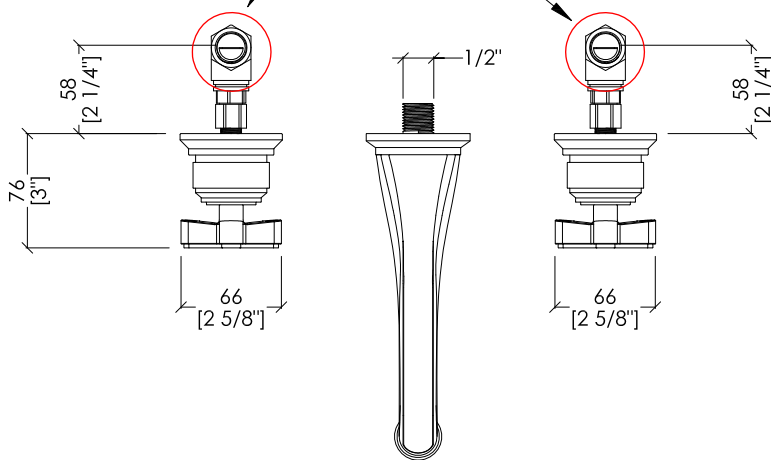

Devon&Devon

TRIBECA

PER LAVABO = 1/2" / FOR BASIN = 1/2"
 PER VASCA = 3/4" / FOR BATHTUB = 3/4"

PER LAVABO = 1/2" / FOR BASIN = 1/2"
 PER VASCA = 3/4" / FOR BATHTUB = 3/4"

TRB533CR; TRB533NK

- ▶ GRUPPO LAVABO A MURO
- ▶ MATERIALE: ottone
- ▶ FINITURA: cromo o nickel lucido
- ▶ TOLLERANZA: ± 2 %
- ▶ DIMENSIONE IMBALLO: mm 300x220x100H

- ▶ BASIN WALL MIXER
- ▶ MATERIAL: brass and crystal
- ▶ FINISH: chrome or polished nickel
- ▶ TOLERANCE: ± 2 %
- ▶ PACKAGING SIZE: inch 11 3/4"x8 5/8"x3 7/8"H

N.B. Tutte le misure sono in millimetri/pollici. Questo disegno è di proprietà Devon&Devon. Non può essere riprodotto o trasmesso a terzi senza autorizzazione.

N.B. All measurements are in millimetres/inch. This drawing is property of Devon&Devon. It may not be reproduced or transmitted to third parties without authorization.