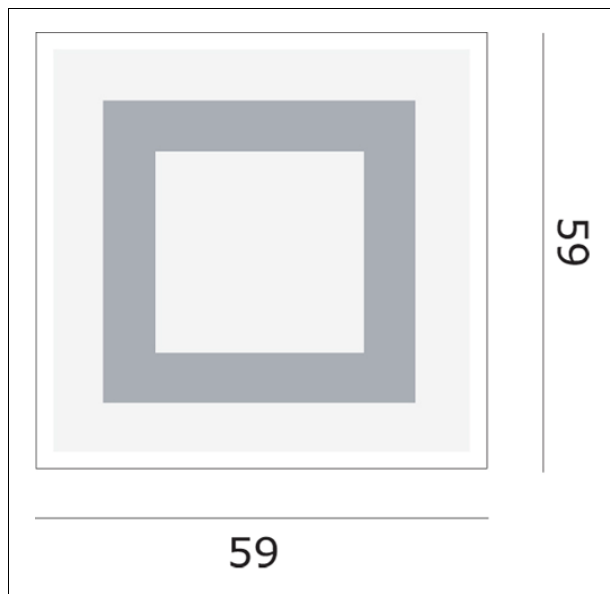

ORIGAOP30
Riga A3/P3 parete/plafoniera

Apparecchio – Luminaire

Codice articolo – Item Code :	ORIGAOP30
Designer name :	Ufficio Stile de Majo
Tipologia di prodotto :	Parete/plafoniera
Product typology :	Wall lamp/ceiling lamp
Emissione luminosa :	Diretta
Light emission :	Direct

Lampadine – Bulbs

Tipo e codice ILCOS :	Fluorescente FSDH
Type :	Fluorescent
Quantità – Quantity :	4
Attacco – Base :	2G11
Potenza (Watt) – Power :	24
Durata lampada (hr) – Bulb life :	10000
Tensione (Volt) – Voltage :	

Altezza – Height :	
Larghezza – Width :	59
Lunghezza – Length :	59
Sporgenza – Projection :	5
Diametro – Diameter :	
Peso – Weight :	7
Volume :	0,155

Note

Alimentatore elettronico *Electronic ballast*