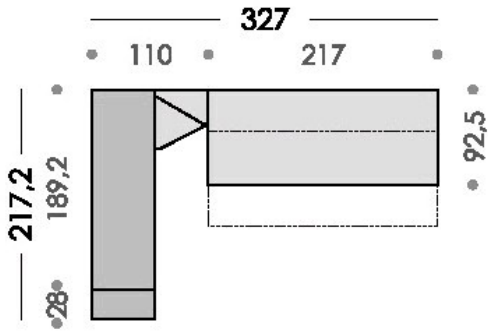

## Caratteristiche

Che tipologia? Letti a castello Letti scorrevoli

Cameretta con... Armadio Libreria

Che esigenza? Sonno Contenimento

Quanti letti? 2

Per che età? Da 4 a 12 anni Da 13 a 18 anni

DIELLE SPA Via Montegrappa, 142 31010 Mosnigo di Moriago della Battaglia (TV) - Italy  
C.F., P.IVA e N. Reg. Imprese 00761830264 - R.E.A. Treviso 0120840 - CAP. SOCIALE 774.000,00 i.v.  
Tel. +39.0438.9091 - Fax +39.0438.842188 - E-mail info@dielle.it