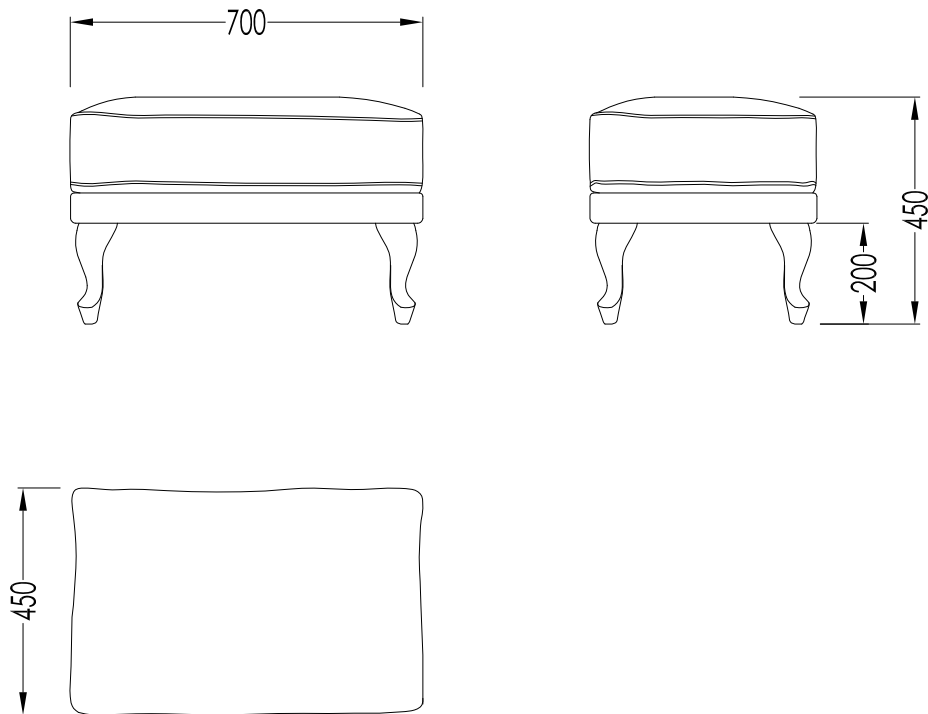

Devon&Devon

SOFAS CLUB FOOT

SOFAS CLUB FOOT

- POGGIAPIEDI IMBOTTITO
- MATERIALE: STRUTTURA IN LEGNO e IMBOTTITURA IN POLIURETANO
- TESSUTO: VEDI CAMPIONARI TESSUTI HOME BOUTIQUE (HBALBUMWINTER / HBALBUMSUMMER)
- TOLLERANZA: $\pm 2\%$
- DIMENSIONE IMBALLO: mm 460x850x950H

N.B. Tutte le misure sono in millimetri. Questo disegno è di proprietà Devon&Devon. Non può essere riprodotto o trasmesso a terzi senza autorizzazione.

- UPHOLSTERED FOOTREST
- MATERIAL: WOOD STRUCTURE and POLYURETHANE STUFFING
- FABRIC: REFER TO HOME BOUTIQUE FABRIC SAMPLES (HBALBUMWINTER / HBALBUMSUMMER)
- TOLERANCE: $\pm 2\%$
- PACKAGING SIZE: mm 460x850x950H

N.B. All measurements are in millimetres. This drawing is property of Devon&Devon. It may not be reproduced or transmitted to third parties without authorization.