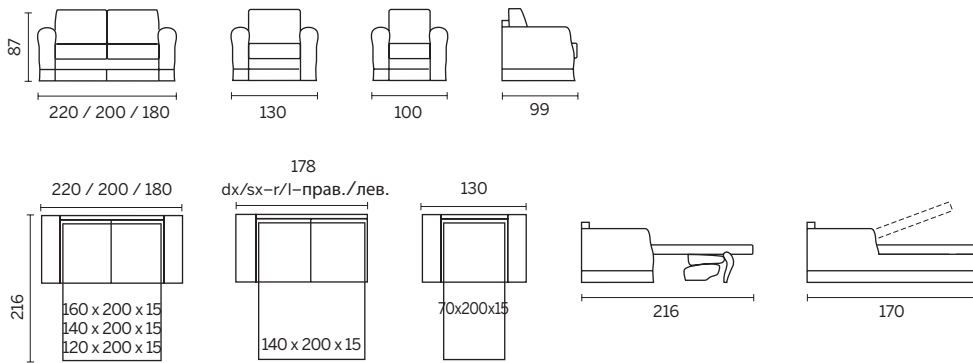

ALOA

АЛОА

Isola
contenitore /
Box *Meridienne* /
Остров С
Контейнером
99/170/87

Divano laterale /
Sofa *one arm* /
Боковой Диван
178/99/87