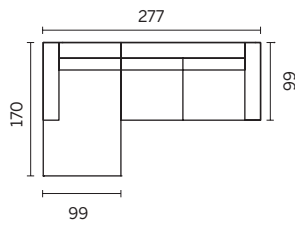

Isola
contenitore /
Box *Meridienne* /
Остров С
Контейнером
99/170/87