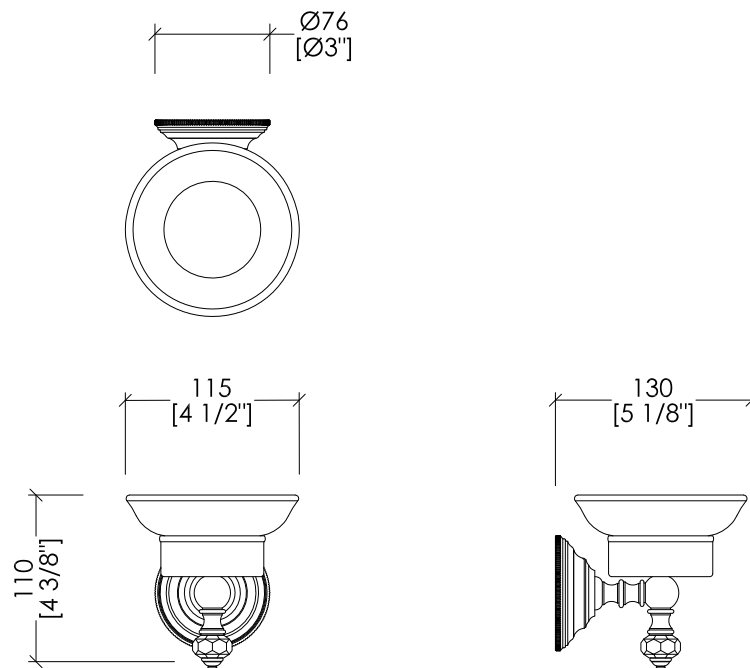

Devon&Devon

GEMSTONE

GEM701CR; GEM701NK

- ▶ PORTA SAPONE
- ▶ MATERIALE: ottone, ceramica bianca e cristallo trasparente
- ▶ FINITURA: cromo o nickel lucido
- ▶ TOLLERANZA: $\pm 2\%$

N.B. Tutte le misure sono in millimetri/pollici. Questo disegno è di proprietà Devon&Devon. Non può essere riprodotto o trasmesso a terzi senza autorizzazione.

- ▶ SOAP DISH
- ▶ MATERIAL: brass, white ceramic and transparent crystal
- ▶ FINISH: chrome or polished nickel
- ▶ TOLLERANCE: $\pm 2\%$

N.B. All measurements are in millimetres/inch. This drawing is property of Devon&Devon. It may not be reproduced or transmitted to third parties without authorization.