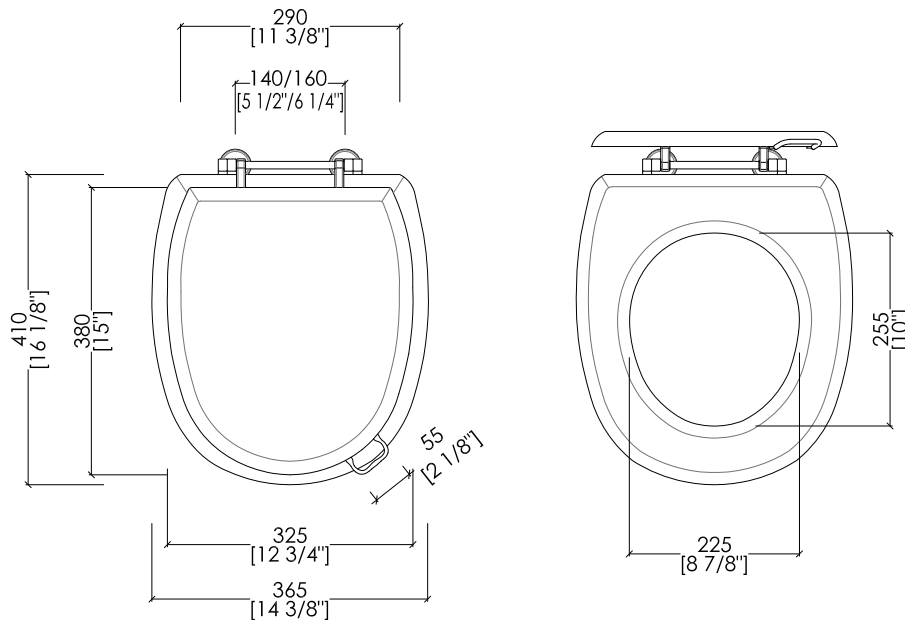

Devon&Devon

BLUES

design Paola Ciarmatori

1. SEDILE LEGNO MASSELLO SOLID WOOD SEAT

MODELLO 1:

► SEDILE LEGNO MASSELLO

FINITURA: quercia tinta scura o quercia

► CERNIERA: cromo, oro chiaro, oro rosa, antico rame, bronzo, nickel satinato, nickel lucido e nickel nero

► DIMENSIONE IMBALLO: mm 560x400x80H

N.B. Tutte le misure sono in millimetri/pollici. Questo disegno è di proprietà Devon&Devon. Non può essere riprodotto o trasmesso a terzi senza autorizzazione.

MODEL 1:

► SOLID WOOD SEAT

FINISH: dark stained or solid oak

► HINGE: chrome, light gold, rose gold, antique copper, bronze, satin nickel, polished nickel and black nickel

► PACKAGING SIZE: inch 22"x 15 3/4"x 3 1/8"H

N.B. All measurements are in millimetres/inch. This drawing is property of Devon&Devon. It may not be reproduced or transmitted to third parties without authorization.