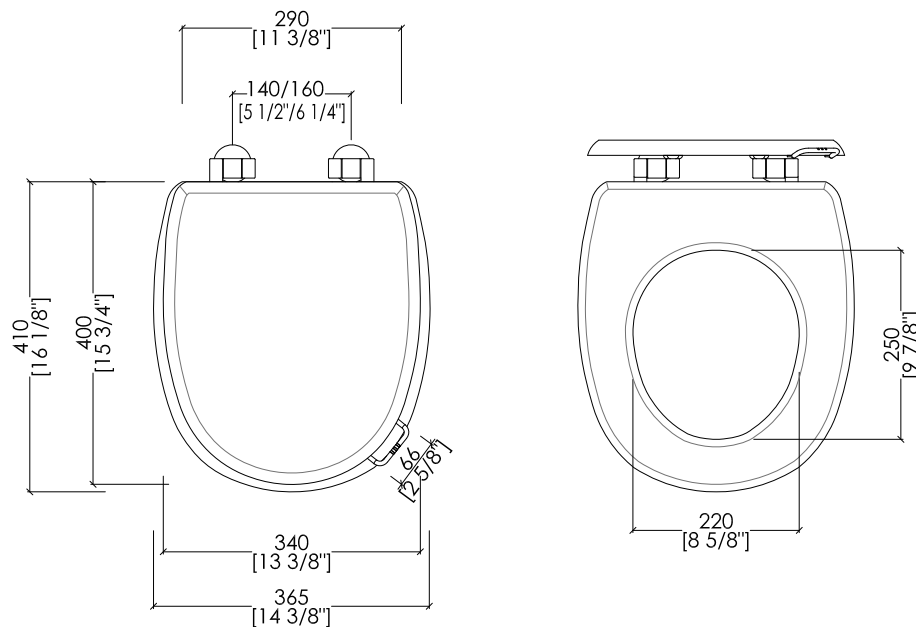

Devon&Devon

BLUES

design Paola Ciarmatori

2. SEDILE LISTRATO MDF (cerniera soft-close) MDF SEAT (soft-close hinge)

MODELLO 2:

- SEDILE LISTRATO MDF (cerniera soft-close)
- FINITURA: mogano; mogano laccato lucido; verniciato bianco; laccato lucido nei colori: deep black, pure white, warm grey, dark grey, fango
- CERNIERA: cromo, oro chiaro, oro rosa, antico rame, bronzo, nickel satinato, nickel lucido e nickel nero
- DIMENSIONE IMBALLO: mm 520x400x75H

N.B. Tutte le misure sono in millimetri/pollici. Questo disegno è di proprietà Devon&Devon. Non può essere riprodotto o trasmesso a terzi senza autorizzazione.

MODEL 2:

- MDF SEAT (soft-close hinge):
- FINISH: mahogany; mahogany high-gloss; white painted; semi-gloss colours: deep black, pure white, warm grey, dark grey, fango
- HINGE: chrome, light gold, rose gold, antique copper, bronze, satin nickel, polished nickel and black nickel
- PACKAGING SIZE: inch 20 1/2"x15 3/4"x 3"H

N.B. All measurements are in millimetres/inch. This drawing is property of Devon&Devon. It may not be reproduced or transmitted to third parties without authorization.