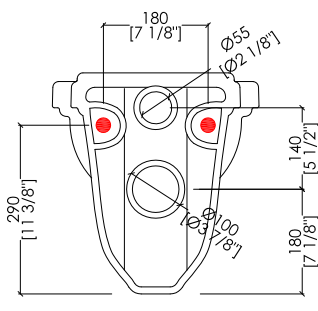

## BLUES

design Paola Ciarmatori

FORI DI FISSAGGIO  
INSTALLATION HOLES

\* L'ALTEZZA DA TERRA DEI SANITARI SOSPESI PUÒ ESSERE STABILITA DAL CLIENTE.

\* THE HEIGHT FROM THE FLOOR OF THE WALL-HUNG SANITARYWARE CAN BE DECIDED BY THE CUSTOMER.

IBWCSBLUES

- ▶ VASO SOSPESO
- ▶ MATERIALE: ceramica
- ▶ FINITURA: bianco
- ▶ TOLLERANZA:  $\pm 2\% \geq 750$  mm;  $\pm 5\% \leq 750$  mm
- ▶ DIMENSIONE IMBALLO: mm 570x370x470H
- ▶ PESO: 16 Kg

- ▶ WALL-HUNG WC PAN
- ▶ MATERIAL: ceramic
- ▶ FINISH: white
- ▶ TOLERANCE:  $\pm 2\% \geq 29 1/2$  inch;  $\pm 5\% \leq 29 1/2$  inch
- ▶ PACKAGING SIZE: inch 22 1/2"x 14 5/8"x 18 1/2"H
- ▶ WEIGHT: 35.3 Lbs

**N.B.** Tutte le misure sono in millimetri/pollici. Questo disegno è di proprietà Devon&Devon. Non può essere riprodotto o trasmesso a terzi senza autorizzazione.

**N.B.** All measurements are in millimetres/inch. This drawing is property of Devon&Devon. It may not be reproduced or transmitted to third parties without authorization.