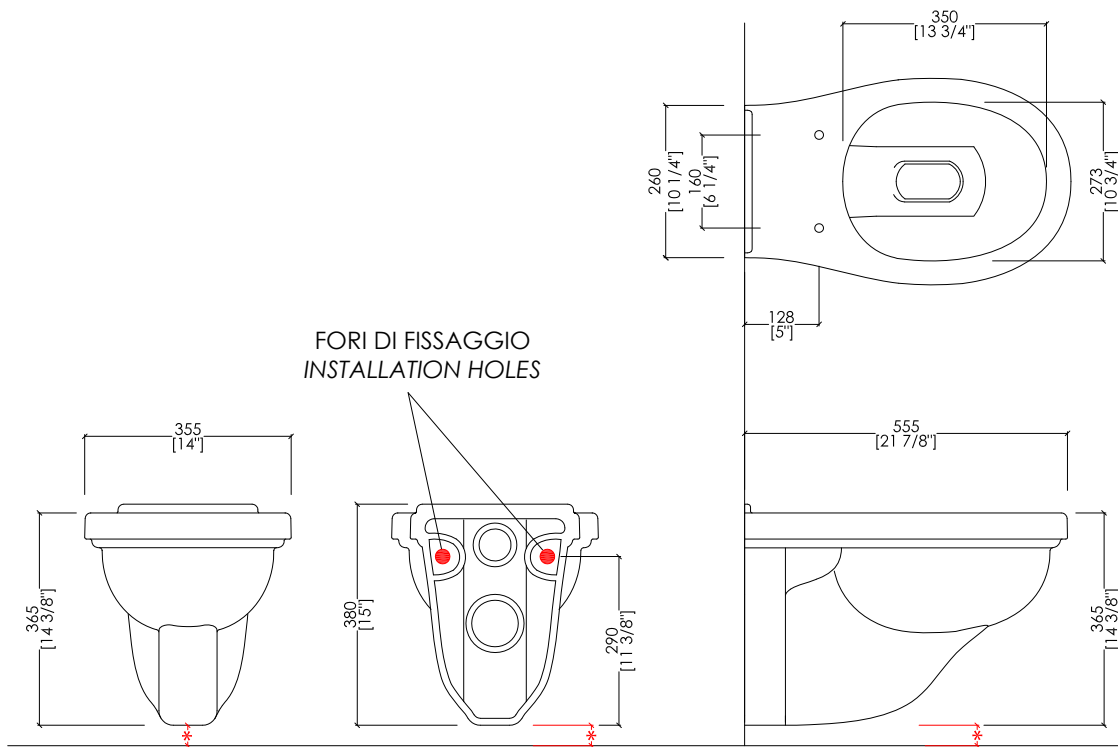

## BLUES

design Paola Ciarmatori

FORI DI FISSAGGIO  
INSTALLATION HOLES

\* L'ALTEZZA DA TERRA DEI SANITARI SOSPESI PUÒ ESSERE STABILITA DAL CLIENTE.

\* THE HEIGHT FROM THE FLOOR OF THE WALL-HUNG SANITARYWARE CAN BE DECIDED BY THE CUSTOMER.

IBWCSBLUES

- ▶ VASO SOSPESO
- ▶ MATERIALE: ceramica
- ▶ FINITURA: bianco
- ▶ TOLLERANZA:  $\pm 2\% \geq 750$  mm;  $\pm 5\% \leq 750$  mm
- ▶ DIMENSIONE IMBALLO: mm 570x370x470H
- ▶ PESO: 16 Kg

- ▶ WALL-HUNG WC PAN
- ▶ MATERIAL: ceramic
- ▶ FINISH: white
- ▶ TOLERANCE:  $\pm 2\% \geq 29 1/2$  inch;  $\pm 5\% \leq 29 1/2$  inch
- ▶ PACKAGING SIZE: inch 22 1/2"x 14 5/8"x 18 1/2"H
- ▶ WEIGHT: 35.3 Lbs