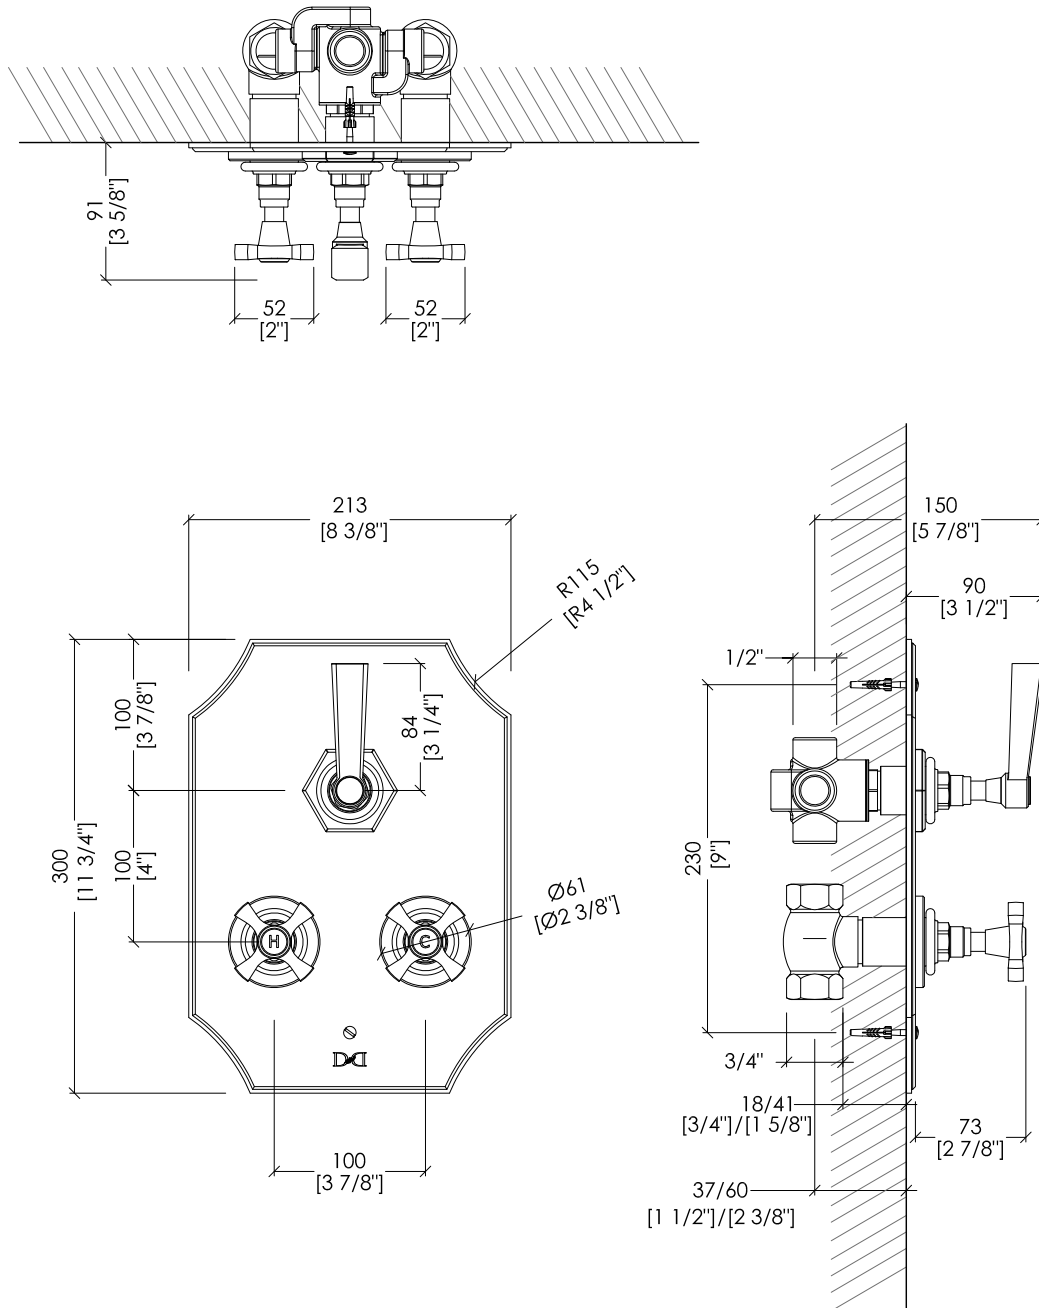

Devon&Devon

MIXER - JUBILEE

design Paola Ciarmatori

ADNJ1059CR; ADNJ1059; ADNJ1059NK

- ▶ GRUPPO VASCA/DOCCIA DA PARETE CON DEVIATORE DUE VIE
- ▶ MATERIALE: ottone
- ▶ FINITURA: cromo, oro chiaro o nickel lucido
- ▶ TOLLERANZA: ± 2 %
- ▶ DIMENSIONE IMBALLO: mm 200x500x185H
- ▶ PESO: 6 Kg

- ▶ BATH/SHOWER SET, WALL MOUNTED WITH TWO WAY DIVERTER
- ▶ MATERIAL: brass
- ▶ FINISH: chrome, light gold or polished nickel
- ▶ TOLERANCE: ± 2 %
- ▶ PACKAGING SIZE: inch 7 7/8"x19 5/8"x7 1/4"H
- ▶ WEIGHT: 13.22 Lbs

N.B. Tutte le misure sono in millimetri/pollici. Questo disegno è di proprietà Devon&Devon. Non può essere riprodotto o trasmesso a terzi senza autorizzazione.

N.B. All measurements are in millimetres/inch. This drawing is property of Devon&Devon. It may not be reproduced or transmitted to third parties without authorization.