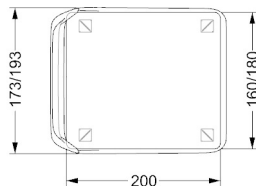

mod.G 180x200 / 193x232x99h

Tessuto / Fabric / Stoff / Tissu AMSTERDAM (Extra)

Testiera e giroletto pelle CAT.C - interno testiera tessuto SUPER-EXTRA / Headboard and frame leather CAT.C - headboard interior fabric SUPER-EXTRA / Kopfteil und Rahmen Leder CAT.C - Kopfteil innen Stoff SUPER-EXTRA / Tête de lit et cadre cuir CAT.C - intérieur tête tissu SUPER-EXTRA

Testiera e giroletto pelle CAT.C - interno testiera tessuto LUXURY / Headboard and frame leather CAT.C - headboard interior fabric LUXURY / Kopfteil und Rahmen Leder CAT.C - Kopfteil innen Stoff LUXURY / Tête de lit et cadre cuir CAT.C - intérieur tête tissu LUXURY

Pelle / Leather / Leder / Cuir
CAT. C - NABUK
COLORATA