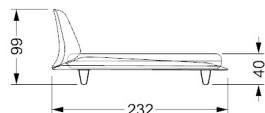

Bett mit geformten und gepolsterten Kopfteil und Bettrahmen. Bezug aus Stoff oder Leder. Kopfteil mit Steppung. Füße aus Metall Ausführung satiniert Messing (104M) oder Titanium (101M). Lattenrost inbegriffen.

Lit avec tête de lit et cadre profilés et rembourrés. Revêtement en tissu ou en cuir. Tête de lit avec capitonnage. Pieds en métal finition satiné laiton (104M) ou titanium (101M). Sommier orthopédique compris.

MISURE STANDARD/STANDARD SIZE/STANDARDGRÖSSEN/MESURES STANDARDS

Misure Materasso/esterne / Sizes mattress/total / Matratzenmasse/Aussenmasse / Mesures matelas/extérieures

mod.I 160x200 - mod.Q 153X203 / 173x232x99h

Tessuto / Fabric / Stoff / Tissu AMSTERDAM (Extra)

Testiera e giroletto pelle CAT.C - interno testiera tessuto SUPER-EXTRA / Headboard and frame leather CAT.C - headboard interior fabric SUPER-EXTRA / Kopfteil und Rahmen Leder CAT.C - Kopfteil innen Stoff SUPER-EXTRA / Tête de lit et cadre cuir CAT.C - intérieur tête tissu SUPER-EXTRA

Testiera e giroletto pelle CAT.C - interno testiera tessuto LUXURY / Headboard and frame leather CAT.C - headboard interior fabric LUXURY / Kopfteil und Rahmen Leder CAT.C - Kopfteil innen Stoff LUXURY / Tête de lit et cadre cuir CAT.C - intérieur tête tissu LUXURY

Pelle / Leather / Leder / Cuir
CAT. C - NABUK
COLORATA