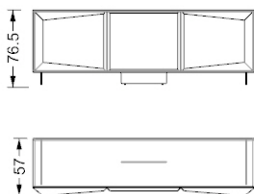

# PRISMA BUFFET

DISEGNO RICCARDO LUCATELLO

mc kg

Credenza in legno a 2 o 3 ante con apertura a battente. Ripiani interni in vetro. Piedini in vetro trasparente o in metallo finitura satinata ottone (104M) o titanium (101M).

*Bahut en bois avec 2 ou 3 portes à battent. Étagères à l'intérieur en verre. Pieds en verre transparent ou en métal finition satiné laiton (104M) ou titanium (101M).*

MISURE STANDARD/STANDARD SIZE/STANDARDGRÖSSEN/MESURES STANDARDS

146 x 57 x 76.5 h  
2 ante / 2 doors / 2 Türen / 2 portes

Laccato opaco\* / Matt laquered\* / Matt lackiert\* / Laqué mat\*

Laccato lucido\* / Shiny laquered\* / Glänzend lackiert\* / Laqué brillant\*

Noce Canaletto / Canaletto Walnut / Canaletto Nussbaum / Noyer Canaletto

Ottone (104M), ottone dark (105M) / Brass (104M), dark brass (105M) / Messing (104M), dark Messing (105M) / Laiton (104M), laiton dark (105M)

Titanium (101M), titanium dark (102M)

1,41 138

MISURE STANDARD/STANDARD SIZE/STANDARDGRÖSSEN/MESURES STANDARDS