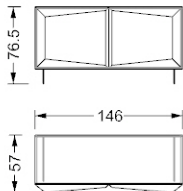

# PRISMA BUFFET

DISEGNO RICCARDO LUCATELLO

mc kg

Credenza in legno a 2 o 3 ante con apertura a battente. Ripiani interni in vetro. Piedini in vetro trasparente o in metallo finitura satinata ottone (104M) o titanium (101M).

*Sideboard in wood with 2 or 3 doors. Internal glass shelves. Legs in transparent glass or in metal in brass (104M) or titanium (101M) satin finish.*

*Sideboard aus Holz mit 2 oder 3 Türen. Innere Regale aus Glas. Füße aus Klarglas oder aus Metall Ausführung satiniert Messing (104M) oder Titanium (101M).*

*Bahut en bois avec 2 ou 3 portes à battent. Étagères à l'intérieur en verre. Pieds en verre transparent ou en métal finition satiné laiton (104M) ou titanium (101M).*

MISURE STANDARD/STANDARD SIZE/STANDARDGRÖSSEN/MESURES STANDARDS

Ottone (104M), ottone dark (105M) / Brass (104M), dark brass (105M) / Messing (104M), dark Messing (105M) / Laiton (104M), laiton dark (105M)

Titanium (101M), titanium dark (102M)

1,41 138

MISURE STANDARD/STANDARD SIZE/STANDARDGRÖSSEN/MESURES STANDARDS