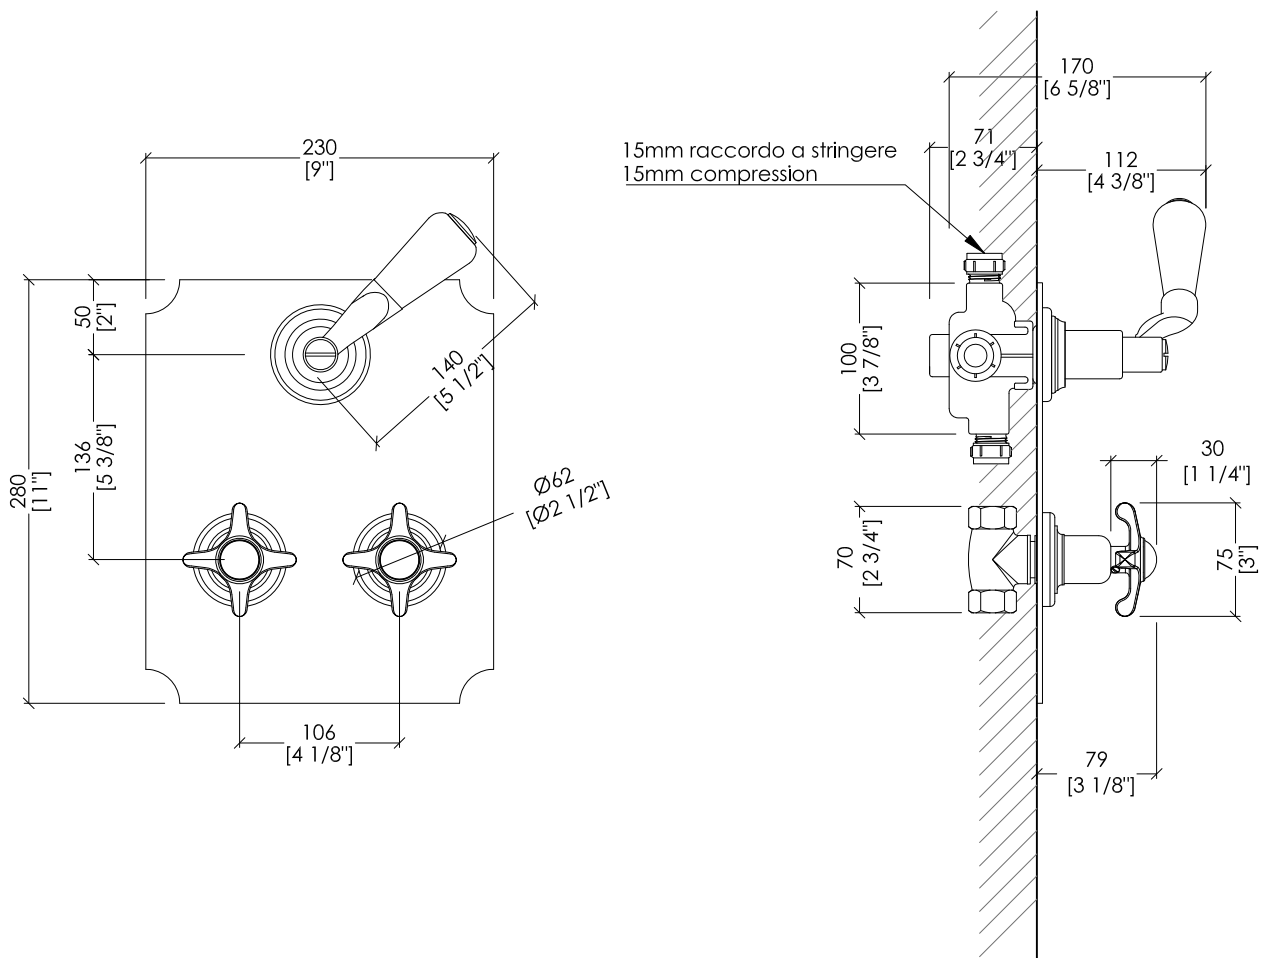

Devon&Devon

MAYFAIR

design Paola Ciarmatori

► DA ABBINARE CON:
BOCCA DI EROGAZIONE AD11047 O SIMILI E SOFFIONE DOCCIA AQ5120;
AQ5910 O SIMILI

DE348MAYCR; DE348MAY; DE348MAYNK

- GRUPPO DOCCIA DA PARETE CON DEVIATORE
- MATERIALE: ottone e porcellana bianca
- FINITURA: cromo, oro chiaro o nickel lucido
- TOLLERANZA: $\pm 2\%$

N.B. Tutte le misure sono in millimetri. Questo disegno è di proprietà Devon&Devon.
Non può essere riprodotto o trasmesso a terzi senza autorizzazione.

► TO BE COMBINED WITH:
SPOUT AD11047 OR SIMILAR AND SHOWER ROSE AND ARM AQ5120;
AQ5910 OR SIMILAR

- SHOWER SET, WALL MOUNTED WITH DIVERTER
- MATERIAL: brass and white porcelain
- FINISH: chrome, light gold or polished nickel
- TOLERANCE: $\pm 2\%$

N.B. All measurements are in millimetres. This drawing is property of Devon&Devon.
It may not be reproduced or transmitted to third parties without authorization.