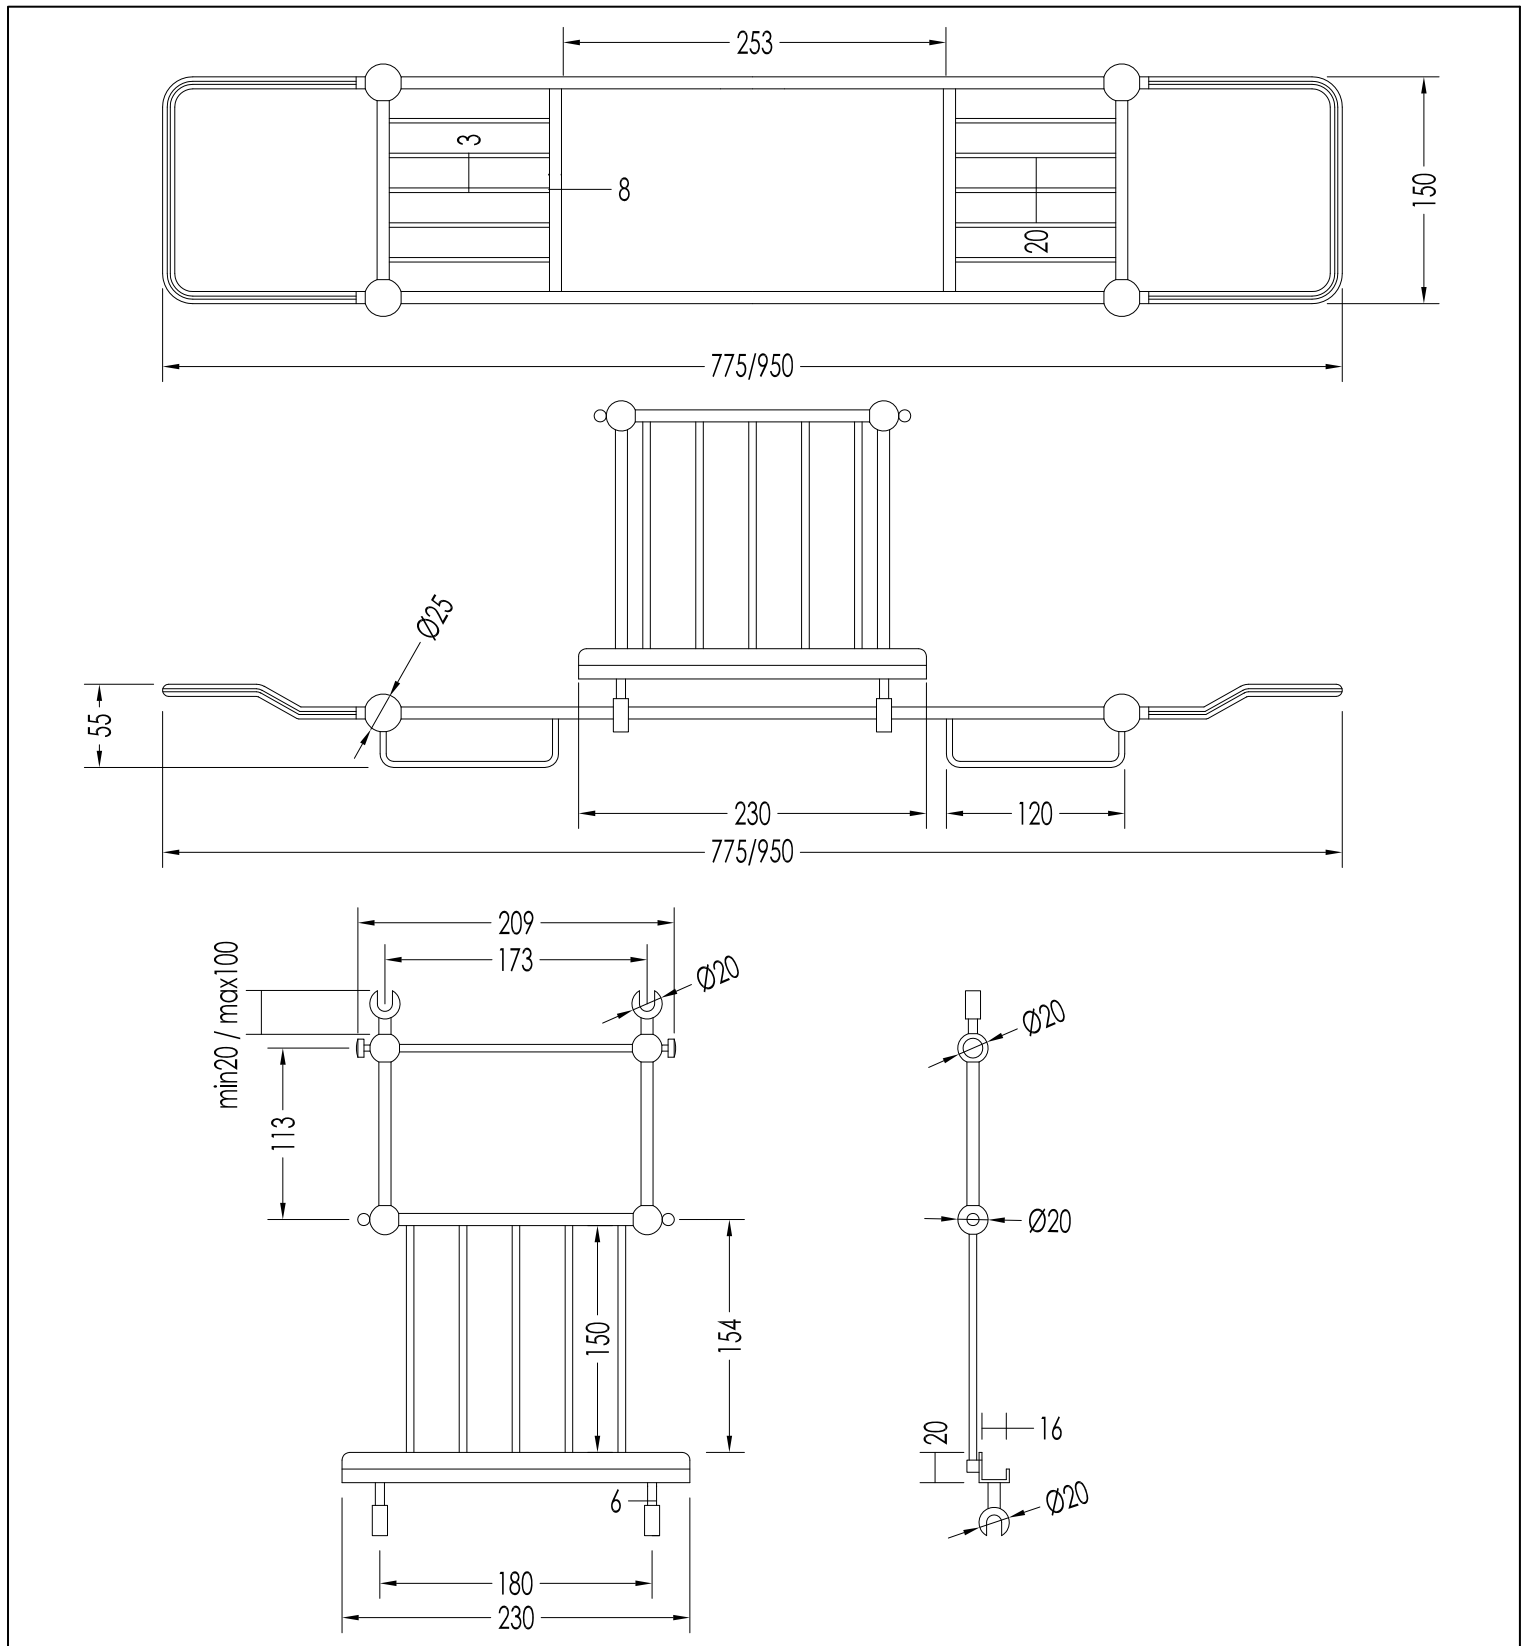

Devon&Devon

FIRST CLASS

DD33386CR; DD33386OT; DD33386NK

- ▶ TRAVERSA DA VASCA CON TABLET STAND
- ▶ MATERIALE: ottone e specchio
- ▶ FINITURA: cromo, oro chiaro o nickel lucido
- ▶ TOLLERANZA: $\pm 2\%$

N.B. Tutte le misure sono in millimetri. Questo disegno è di proprietà Devon&Devon. Non può essere riprodotto o trasmesso a terzi senza autorizzazione.

- ▶ BATHTUB RACK WITH TABLET STAND
- ▶ MATERIAL: brass and mirror
- ▶ FINISH: chrome, light gold or polished nickel
- ▶ TOLLERANCE: $\pm 2\%$

N.B. All measurements are in millimetres. This drawing is property of Devon&Devon. It may not be reproduced or transmitted to third parties without authorization.