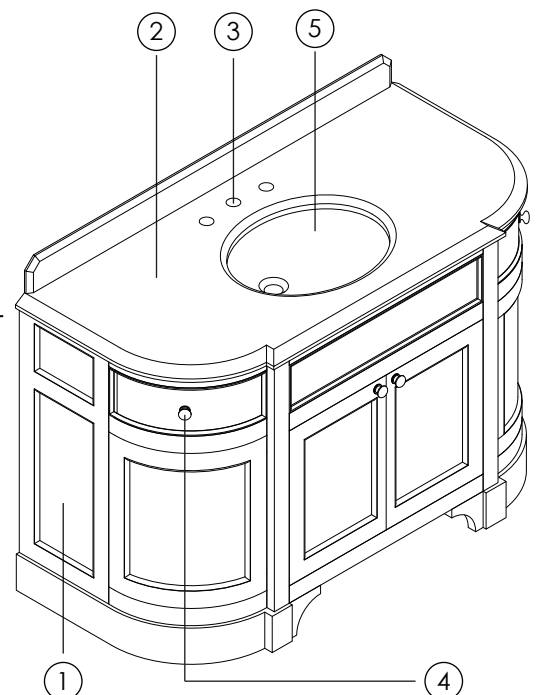

⑤

VASCHE TTE ABBINABILI

Matching washbasins - Kombinierbaren Wannen - Cuvettes combinables - Cubetas combinables - Совместимые умывальники

- ROSE
- WHITE 50
- WHITE 56
- VICTORIAN

BABYLON

- Cromo - Chrome - Chrom - Chrome - Cromo - Хром
- Oro chiaro - Light Gold - Hellgold - Or clair - Oro claro - Светлое золото
- Nickel lucido - Polished nickel - Poliernickel - Nickel poli - Niquel lucido
Никель блестящий